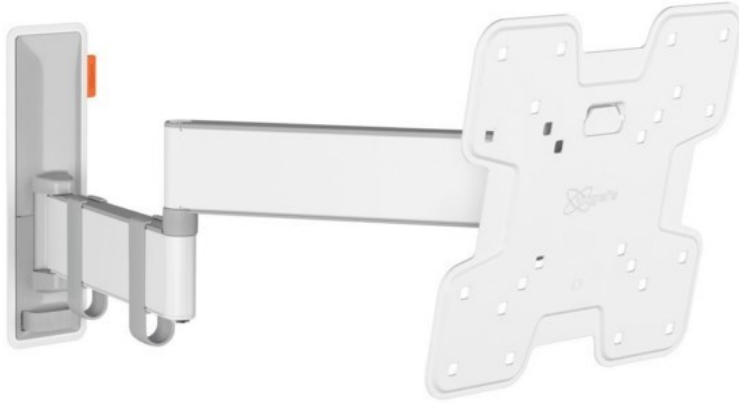

Fernseh-Elektro - Nuck

Kompetent. Sympathisch. Nah.

Unsere persönliche Empfehlung für Sie:

Vogels TVM 3245 Full-Motion+ (19-43") | weiss

Artikelnummer 16631

Produkt-Highlights

- Vollbewegliche TV-Wandhalterung für 19-43" Flachbildfernseher
- VESA-Standard: 75mm x 75mm bis 200mm x 200mm
- Drehbar um bis zu 180°
- Neigbar um bis zu 20°
- Bis zu 15 kg (max.) Tragkraft
- Sanfte OneFinger-Bewegung
- Inklusive Kabelklemme: Führen Sie Ihre Kabel vom Fernseher zur Wand
- Konzipiert für den intensiven Gebrauch