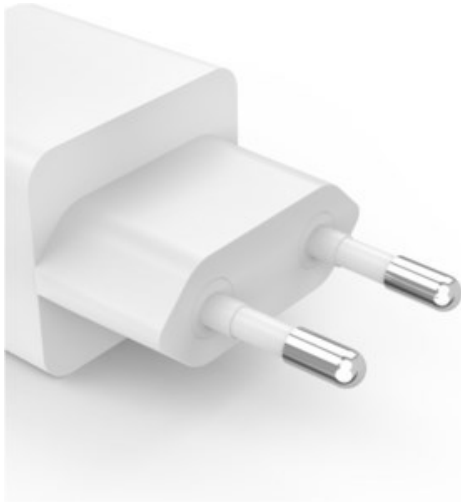

### Produkt-Highlights

- Volle Power für bis zu zwei Geräte gleichzeitig: mit dem Schnellladegerät Handy, Tablet, Laptop und Co in Höchstgeschwindigkeit über die Steckdose laden
- Ladeadapter mit der Schnellladetechnologie Power Delivery, unterstützt zusätzlich Qualcomm® Quick Charge™ 2.0/3.0
- Werfen Sie den Turbo an: Das Schnellladegerät lädt mit einer vielfach höheren Ladeleistung als ein herkömmliches 5-Watt-Ladegerät
- Ladegeschwindigkeit mit Power Delivery bis 45 Watt, unterstützt zusätzlich Qualcomm® Quick Charge™
- Perfekt für Smartphones mit hoher Ladeleistung: Geräte in High-Speed laden, in 30 Minuten auf 60 %, ideal für Geräte der neueren Generation, da diese häufig keine Ladegeräte mehr beim Kauf inklusive haben
- Leistungsstarkes GaN-Ladegerät: Höchste Effizienz mit einer geringen Wärmeentwicklung und das im kompakten und leichten Design
- Ideal zum gleichzeitigen und schnellen Laden mehrerer Geräte über USB-A oder USB-C
- Power für zwei: hochwertiges USB-Ladegerät mit je einem USB-C- und einem USB-A-Port, um bis zu zwei Geräte gleichzeitig zu laden, z.B. Smartphone und Tablet
- Angeschlossene Geräte werden automatisch erkannt und optimal geladen