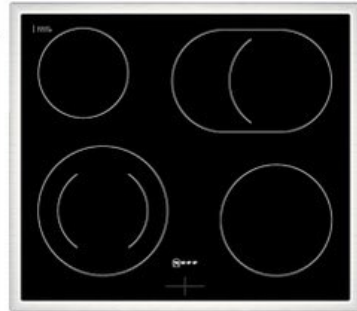

Produkt-Highlights

- **CircoTherm®**: einzigartiges Heißluftsystem, mit dem Sie auf bis zu drei Ebenen gleichzeitig backen können
- **Pyrolyse-Selbstreinigung** – Ihr Backofen reinigt sich selbst
- **Manuelles EasyClean** – die einfache und minutenschnelle Reinigung des Backofens
- **LED-Display** – kontrastreich und gut lesbar
- 4 HighSpeed-Heizkörper
- 1 Zweikreis-Kochzone
- 1 Bräterzone
- Restwärmeanzeige je Kochzone
- Kochzonen: 1 x Ø 210 mm, 145 mm, 1 kW, 2.2 kW; 1 x Ø 145 mm, 1.2 kW; 1 x Ø 180 mm, 2 kW; 1 x Ø 265 mm, 170 mm, 2.4 kW, 1.6 kW

Produkttyp

- Produkttyp: Einbaugeräte Set

Energieeffizienz / Verbrauchswerte

- Energieeffizienzklasse: A
- Energieeffizienzspektrum: Spektrum [A+++ bis D]
- Energieverbrauch bei Heißluft/Umluft: 0,81 kWh
- Energieverbrauch konventionell: 0,99 kWh
- Innenraum-Volumen: 71 l
- Backrohrvolumen: Large

- Anzahl der Garräume: 1
- Wärmequelle: Elektro

Ausstattung & Technik

- Elektronik Uhr

Gehäuseeigenschaften

- versenkbare Schalter
- Breite (Kochfeld): 58,30 cm
- Höhe (Kochfeld): 4,60 cm

- Tiefe (Kochfeld): 51,30 cm
- Gewicht (Kochfeld): 7 kg
- Breite (Backofen): 59,40 cm
- Höhe (Backofen): 59,50 cm
- Tiefe (Backofen): 54,80 cm
- Gewicht (Backofen): 37,90 kg
- Farbe: schwarz

Händler-Kontaktdaten:

Fernseh - Elektro - Nuck
Hauptstraße 37
03246 Crinitz
035324 471
fernsehnuck@gmx.de
www.IQ-telering-fernseh-elektro-nuck.de

Ihr Ansprechpartner:

Thomas Nuck
fernsehnuck@gmx.de

Unsere Öffnungszeiten:

Montag 09:00 - 12:00
Mittwoch 14:00 - 18:00
Freitag 09:00 - 12:00