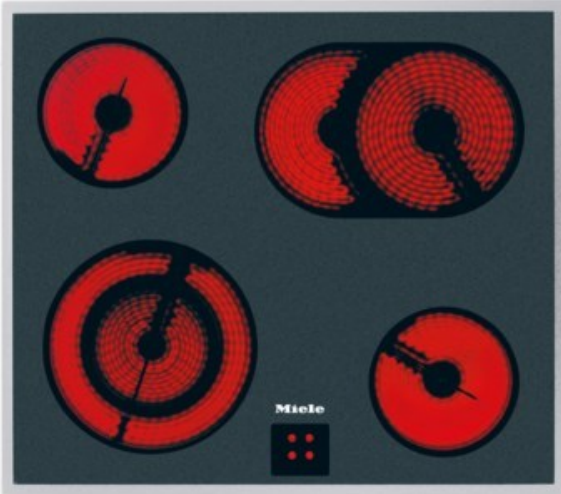

Fernseh-Elektro - Nuck

Kompetent. Sympathisch. Nah.

Unsere persönliche Empfehlung für Sie:

Miele KM 6003 LPT | edelstahl

Artikelnummer 13324

Produkt-Highlights

- Ansprechendes Design - 574 mm breit mit umlaufendem Rahmen
- Besonders flexibel - 4 Kochzonen inkl. 1 Bräter- und 1 Vario-Zone
- Sicher - Restwärmeanzeige für jede Kochzone

Produkttyp

- Produkttyp: Einbau-Glaskeramikfeld

Ausstattung & Technik

- Restwärmeanzeige:
Restwärmeanzeige für jede Kochzone

Gehäuseeigenschaften

- Breite: 57,40 cm
- Tiefe: 51,40 cm

- Gewicht: 7,60 kg
- Farbe: edelstahl