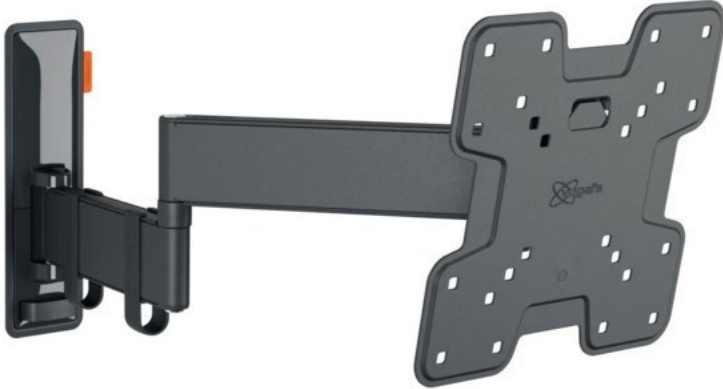

Fernseh-Elektro - Nuck

Kompetent. Sympathisch. Nah.

Unsere persönliche Empfehlung für Sie:

Vogels TVM 3245 Full-Motion+ (19-43") | schwarz

Artikelnummer 16630

Produkt-Highlights

- Vollbewegliche TV-Wandhalterung für 19-43" Flachbildfernseher
- VESA-Standard: 75mm x 75mm bis 200mm x 200mm
- Drehbar um bis zu 180°
- Neigbar um bis zu 20°
- Bis zu 15 kg (max.) Tragkraft
- Sanfte OneFinger-Bewegung
- Inklusive Kabelklemme: Führen Sie Ihre Kabel vom Fernseher zur Wand
- Konzipiert für den intensiven Gebrauch