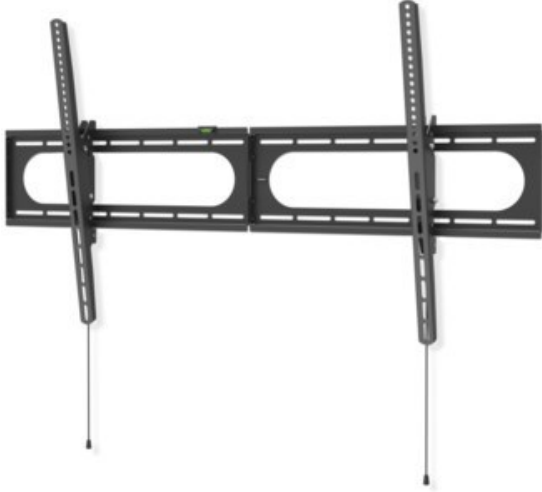

Kompetent. Sympathisch. Nah.

Unsere persönliche Empfehlung für Sie:

Hama TV-Wandhalterung 305 cm (120") | schwarz

Artikelnummer 18646

Produkt-Highlights

- Die hält was aus: Wohnzimmer, Küche oder Schlafzimmer - mit dieser Wandhalterung erhalten Sie in jedem Raum einen idealen Blickwinkel auch auf große und schwere Flat-TVs
- Geeignet für Flachbildschirme mit einer Bildschirmdiagonale von 94 bis 305 cm (37" bis 120")
- Unterstützt alle VESA-Standards bis 1100 x 600
- Stufenlos um bis zu $-12/+5^\circ$ neigbar
- Mit kleiner Wasserwaage für einfache und schnelle Montage
- Max. Traglast: 100 kg
- Wandabstand: 2,8 cm