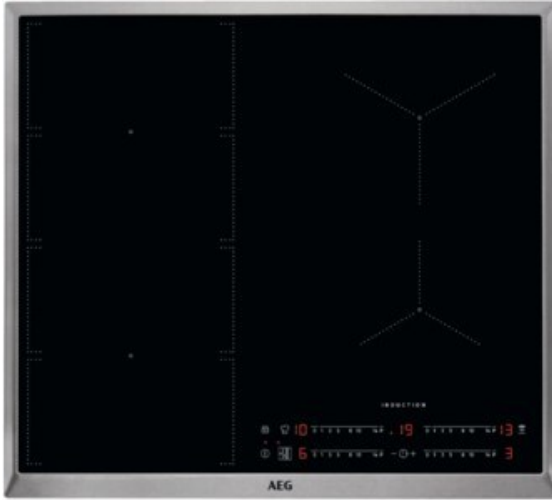

Fernseh-Elektro - Nuck

Kompetent. Sympathisch. Nah.

Unsere persönliche Empfehlung für Sie:

AEG IKS6447CXB | edelstahl

Artikelnummer 15912

Produkt-Highlights

- FlexiBridge
- MaxiSensePlus
- PowerSlide-Funktion
- Direct Control,
- Hob²Hood-Funktion
- Edelstahlrahmen
- SlimFit Design

Produkttyp

- Produkttyp: Autark-Induktionsfeld

Ausstattung & Technik

- Turbo-Stufe
- Topferkennungssensor für jede Kochzone
- Restwärmeanzeige:
Restwärmeanzeige für jede Kochzone

- Anschlusswert: 7,35 kW

Bedienung

- Countdown-Timer/Kurzzeit-Wecker
- Kindersicherung

Gehäuseeigenschaften

- Breite: 57,60 cm
- Tiefe: 51,60 cm
- Farbe: edelstahl

Händler-Kontaktdaten:

Fernseh - Elektro - Nuck
Hauptstraße 37
03246 Crinitz
035324 471
fernsehnuck@gmx.de
www.IQ-telering-fernseh-elektro-nuck.de