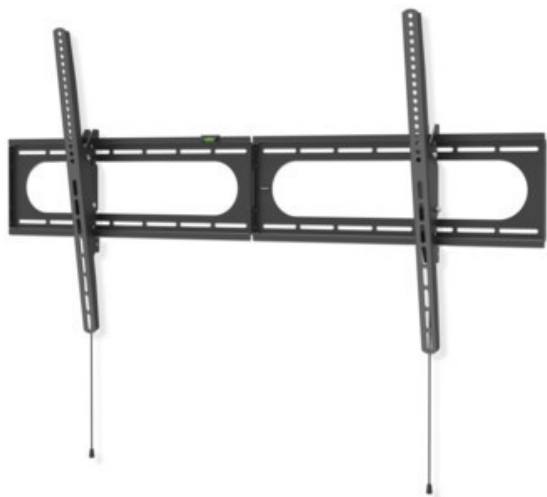

Kompetent. Sympathisch. Nah.

Unsere persönliche Empfehlung für Sie:

Hama TV-Wandhalterung 305 cm (120") | schwarz

Artikelnummer 18646

Produkt-Highlights

- Die hält was aus: Wohnzimmer, Küche oder Schlafzimmer - mit dieser Wandhalterung erhalten Sie in jedem Raum einen idealen Blickwinkel auch auf große und schwere Flat-TVs
- Geeignet für Flachbildschirme mit einer Bildschirmdiagonale von 94 bis 305 cm (37" bis 120")
- Unterstützt alle VESA-Standards bis 1100 x 600
- Stufenlos um bis zu $-12/+5^\circ$ neigbar
- Mit kleiner Wasserwaage für einfache und schnelle Montage
- Max. Traglast: 100 kg
- Wandabstand: 2,8 cm