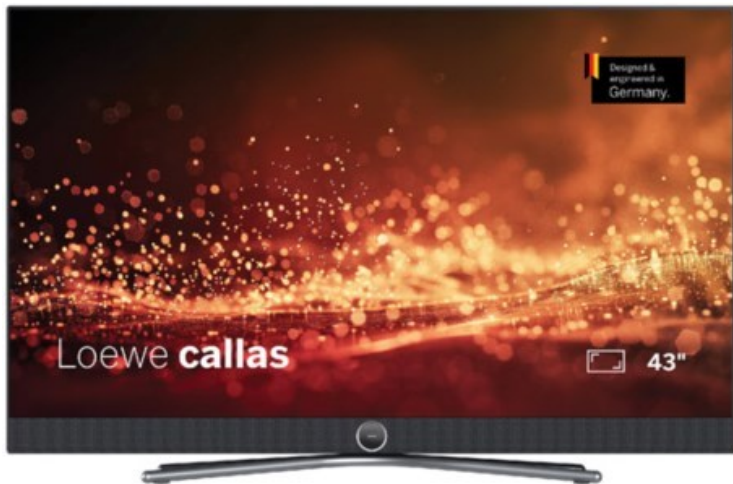

Loewe callas 43 | basaltgrau

Artikelnummer 18777

Produkt-Highlights

- Ultra HD-Auflösung mit HDR10 und Dolby Vision
- Flexible USB-Aufnahme mit Timeshift und EPG-Programmierung
- Super-schnelles Loewe os mit komfortabler Loewe remote
- Smart Entertainment mit komfortablem Streaming
- Integrierte nach vorne gerichtete Soundbar für beste Sprachverständlichkeit
- Übertreffendes Klangerlebnis mit Dolby Atmos
- Unterstützung von Alexa Skills, Miracast, Apple AirPlay und DTS Play-Fi
- Ausgefeiltes 360° Design mit drehbarem Tischfuß in Chrom
- Modulare Aufstellösungen für Tisch, Boden oder Wand für jede Wohnsituation

Bildeigenschaften

- Auflösung: Ultra HD (4K)
- Hintergrundbeleuchtung: Edge-LED
- HDR Wiedergabe

Ausstattung & Technik

- Bildschirmdiagonale: 108 cm
- Bildschirmdiagonale: 43"
- max. Auflösung (Horizontal): 3840
- max. Auflösung (Vertikal): 2160
- WLAN Ausstattung: WLAN integriert