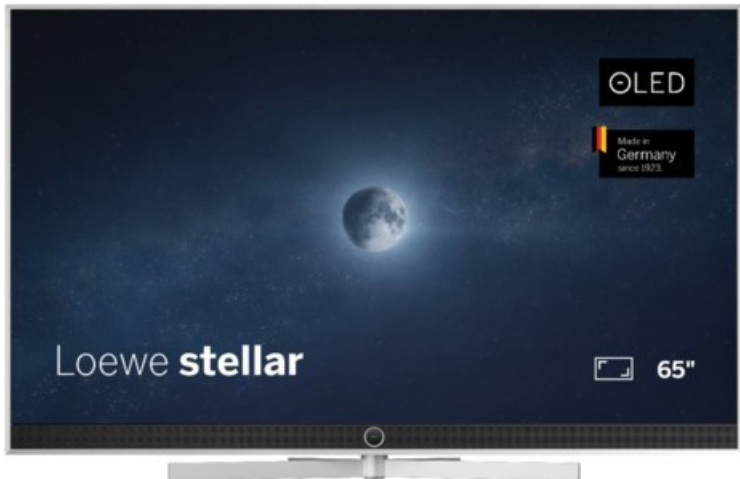

## Loewe stellar. 65 dr+ | alu brushed/alu

Artikelnummer 18834

### Produkt-Highlights

- Ultra HD OLED Panel mit MLA (Micro Lens Array) & META-Technologie
- Loewe dual channel dr+ mit SSD für Multi-View und Multi-Recording
- Flexible Anschlüsse mit HDMI 2.1 und 144 Hz VRR für schnelles Konsolen-Gaming
- HDR10+ Adaptive Unterstützung
- Super-schnelles und smartes Loewe os mit App-Store und Zugriff eine großen Vielfalt an Video-on-Demand-Diensten für jeden Markt, darunter z.B. Netflix, Disney+, Samsung TV Plus, HD+, Magenta TV und vieles mehr
- 360° Craft-Design mit gebürstetem Alu und cleveren Konstruktionsdetails
- Dezentos Loewe magic.light und Bodenstandfuß mit magic.motion
- Loewe stellar mini Fernbedienung mit Bluetooth und Sprachsteuerung, inklusive Alexa Skills und Bixby
- Miracast, Apple Airplay und Samsung SmartThings Unterstützung

### Bildeigenschaften

- Auflösung: Ultra HD (4K)

### Ausstattung & Technik

- Bildschirmdiagonale: 164 cm
- Bildschirmdiagonale: 65"
- max. Auflösung (Horizontal): 3840
- max. Auflösung (Vertikal): 2160
- Festplattenrekorder
- WLAN Ausstattung: WLAN integriert