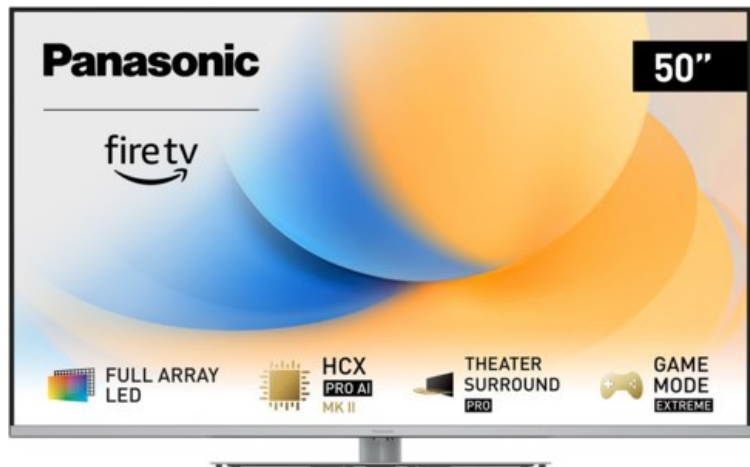

Panasonic TV-50W93AE6 | silber

Artikelnummer 18612

Produkt-Highlights

- Full-Array-LED-Hintergrundbeleuchtung mit Dimmung - Hoher Kontrast und Helligkeit, tiefes Schwarz
- HCX PRO AI Processor MK II - Hervorragende Bild- und Tonqualität dank KI-Optimierung und 144 Hz
- Theater Surround Pro - Premium-Heimkino-Sounderlebnis mit verschiedenen Klangmodi und Dolby Atmos®
- Game Mode Extreme - Perfektes Spielerlebnis mit Game Control Board, reduzierter Reaktionszeit, HDMI2.1 VRR/HFR/ALLM
- Multi HDR Ultimate - Unterstützt alle wichtigen HDR-Formate wie Dolby Vision IQ und HDR10+ Adaptive
- Panasonic Premium Fire TV - Intuitive Bedienbarkeit mit personalisierter Bedienung und Empfehlungen für Inhalte

Bildeigenschaften

- Auflösung: Ultra HD (4K)
- Hintergrundbeleuchtung: LED

Ausstattung & Technik

- Bildschirmdiagonale: 126 cm
- Bildschirmdiagonale: 50"
- max. Auflösung (Horizontal): 3840

- max. Auflösung (Vertikal): 2160
- Bildfrequenz: 120 Hz
- WLAN Ausstattung: WLAN integriert