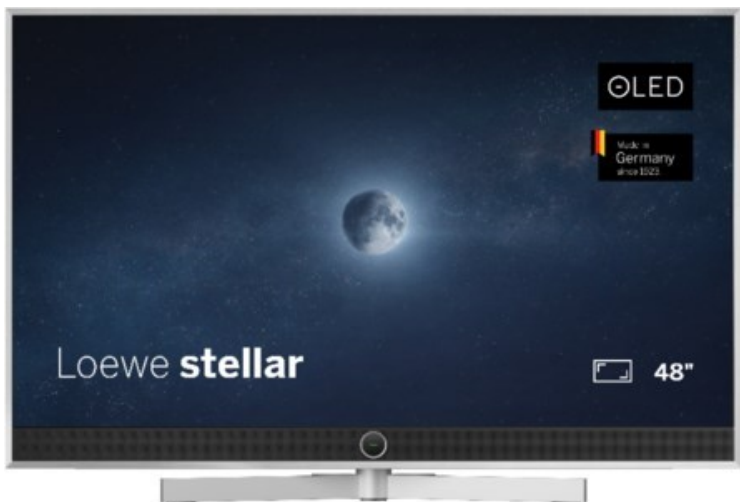

Loewe stellar. 48 dr+ | alu brushed/concrete

Artikelnummer 18564

Produkt-Highlights

- Ultra HD OLED Panel mit MLA (Micro Lens Array) & META-Technologie
- Loewe dual channel dr+ mit SSD für Multi-View und Multi-Recording
- Flexible Anschlüsse mit HDMI 2.1 und 144 Hz VRR für schnelles Konsolen-Gaming
- HDR10+ Adaptive Unterstützung
- Super-schnelles und smartes Loewe os mit App-Store und Zugriff eine großen Vielfalt an Video-on-Demand-Diensten für jeden Markt, darunter z.B. Netflix, Disney+, Samsung TV Plus, HD+, Magenta TV und vieles mehr
- 360° Craft-Design mit gebürstetem Alu, echtem Beton und cleveren Konstruktionsdetails
- Dezentres Loewe magic.light und Bodenstandfuß mit magic.motion
- Loewe stellar mini Fernbedienung mit Bluetooth und Sprachsteuerung, inklusive Alexa Skills und Bixby
- Miracast, Apple Airplay und Samsung SmartThings Unterstützung

Produkttyp

- Technologie: OLED

Energieeffizienz / Verbrauchswerte

- Energy Label Version: 2019/2013
- Energieeffizienzklasse: F
- Energieeffizienzspektrum: Spektrum [A bis G]
- Energieverbrauch (kWh/1.000h): 52 kWh/1000h
- Energieverbrauch (HDR-Wiedergabe) (kWh/1.000h): 63 kWh/1000h
- Energieeffizienzklasse (HDR-Wiedergabe): G

Bildeigenschaften

- Auflösung: Ultra HD (4K)

Ausstattung & Technik

- Bildschirmdiagonale: 121 cm

- Bildschirmdiagonale: 48"
- max. Auflösung (Horizontal): 3840
- max. Auflösung (Vertikal): 2160
- Festplattenrekorder
- WLAN Ausstattung: WLAN integriert