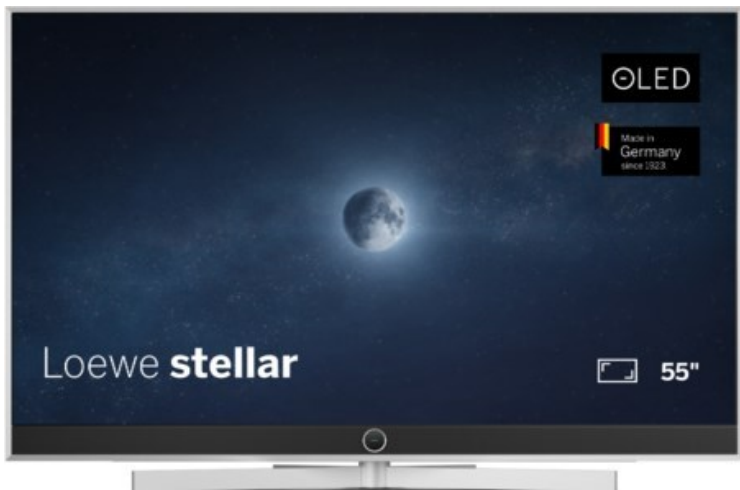

Loewe stellar. 55 dr+ | alu brushed/concrete

Artikelnummer 18565

Produkt-Highlights

- Ultra HD OLED Panel mit MLA (Micro Lens Array) & META-Technologie
- Loewe dual channel dr+ mit SSD für Multi-View und Multi-Recording
- Flexible Anschlüsse mit HDMI 2.1 und 144 Hz VRR für schnelles Konsolen-Gaming
- HDR10+ Adaptive Unterstützung
- Super-schnelles und smartes Loewe os mit App-Store und Zugriff eine großen Vielfalt an Video-on-Demand-Diensten für jeden Markt, darunter z.B. Netflix, Disney+, Samsung TV Plus, HD+, Magenta TV und vieles mehr
- 360° Craft-Design mit gebürstetem Alu, echtem Beton und cleveren Konstruktionsdetails
- Dezentres Loewe magic.light und Bodenstandfuß mit magic.motion
- Loewe stellar mini Fernbedienung mit Bluetooth und Sprachsteuerung, inklusive Alexa Skills und Bixby
- Miracast, Apple Airplay und Samsung SmartThings Unterstützung

Produkttyp

- Technologie: OLED

Energieeffizienz / Verbrauchswerte

- Energy Label Version: 2019/2013
- Energieeffizienzklasse: E
- Energieeffizienzspektrum: Spektrum [A bis G]
- Energieverbrauch (kWh/1.000h): 63 kWh/1000h
- Energieverbrauch (HDR-Wiedergabe) (kWh/1.000h): 76 kWh/1000h
- Energieeffizienzklasse (HDR-Wiedergabe): F

Bildeigenschaften

- Auflösung: Ultra HD (4K)

Ausstattung & Technik

- Bildschirmdiagonale: 139 cm

- Bildschirmdiagonale: 55"
- max. Auflösung (Horizontal): 3840
- max. Auflösung (Vertikal): 2160
- Festplattenrekorder
- WLAN Ausstattung: WLAN integriert