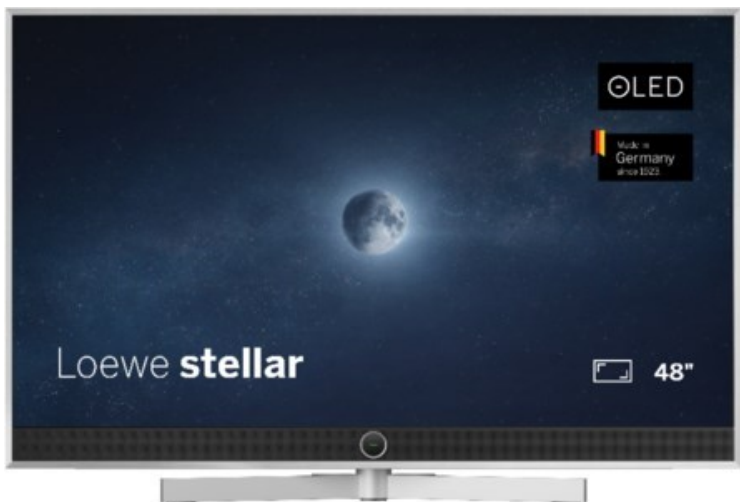

Loewe stellar. 48 dr+ | alu brushed/concrete

Artikelnummer 18564

Produkt-Highlights

- Ultra HD OLED Panel mit MLA (Micro Lens Array) & META-Technologie
- Loewe dual channel dr+ mit SSD für Multi-View und Multi-Recording
- Flexible Anschlüsse mit HDMI 2.1 und 144 Hz VRR für schnelles Konsolen-Gaming
- HDR10+ Adaptive Unterstützung
- Super-schnelles und smartes Loewe os mit App-Store und Zugriff eine großen Vielfalt an Video-on-Demand-Diensten für jeden Markt, darunter z.B. Netflix, Disney+, Samsung TV Plus, HD+, Magenta TV und vieles mehr
- 360° Craft-Design mit gebürstetem Alu, echtem Beton und cleveren Konstruktionsdetails
- Dezentos Loewe magic.light und Bodenstandfuß mit magic.motion
- Loewe stellar mini Fernbedienung mit Bluetooth und Sprachsteuerung, inklusive Alexa Skills und Bixby
- Miracast, Apple Airplay und Samsung SmartThings Unterstützung

Produkttyp

- Technologie: OLED

Energieeffizienz / Verbrauchswerte

- Energy Label Version: 2019/2013
- Energieeffizienzklasse: F
- Energieeffizienzspektrum: Spektrum [A bis G]
- Energieverbrauch (kWh/1.000h): 52 kWh/1000h
- Energieverbrauch (HDR-Wiedergabe) (kWh/1.000h): 63 kWh/1000h
- Energieeffizienzklasse (HDR-Wiedergabe): G

Bildeigenschaften

- Auflösung: Ultra HD (4K)

Ausstattung & Technik

- Bildschirmdiagonale: 121 cm

- Bildschirmdiagonale: 48"
- max. Auflösung (Horizontal): 3840
- max. Auflösung (Vertikal): 2160
- Festplattenrekorder
- WLAN Ausstattung: WLAN integriert