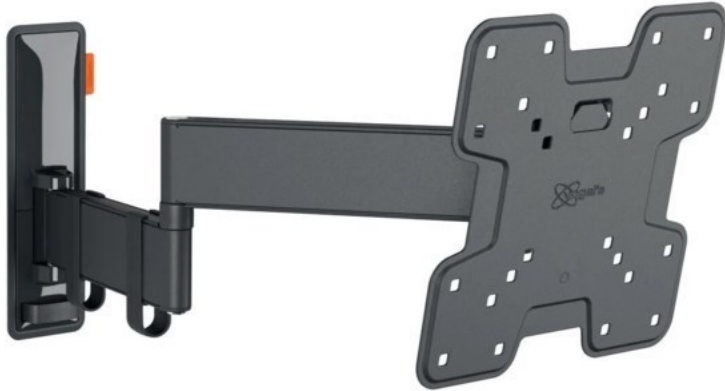

## Vogels TVM 3245 Full-Motion+ (19-43") | schwarz

Artikelnummer 16630

### Produkt-Highlights

- Vollbewegliche TV-Wandhalterung für 19-43" Flachbildfernseher
- VESA-Standard: 75mm x 75mm bis 200mm x 200mm
- Drehbar um bis zu 180°
- Neigbar um bis zu 20°
- Bis zu 15 kg (max.) Tragkraft
- Sanfte OneFinger-Bewegung
- Inklusive Kabelklemme: Führen Sie Ihre Kabel vom Fernseher zur Wand
- Konzipiert für den intensiven Gebrauch