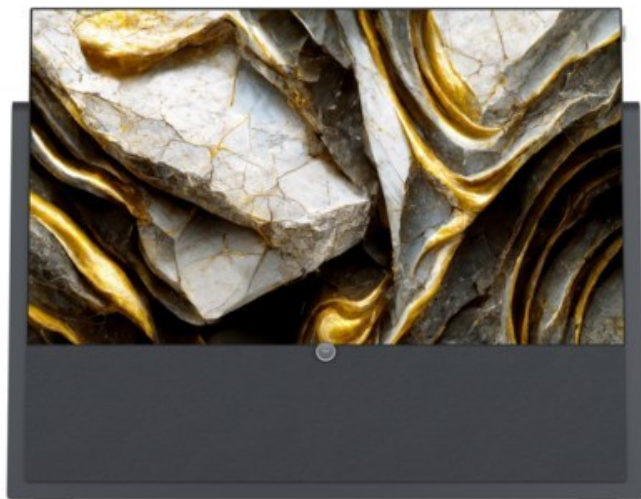

Loewe iconic v.55 | graphitgrau

Artikelnummer 17415

Produkt-Highlights

- 3.840 x 2.160 4K Ultra-HD OLED-TV
- DVB-T2 HD /-C /-S2 Tuner mit Dual-Channel-Konzept
- HDR (HLG, HDR10, Dolby Vision) & WCG (Wide Color Gamut)
- Loewe dr+ System mit 1 TB Festplatte
- 3.1-Soundbar mit 360 W Gesamtmusikleistung (Klang bar3 mr)
- Mimi Sound Personalization für beste Sprachverständlichkeit
- Loewe assist Fernbedienung und Easy TV Mode
- Inkl. Amazon Fire TV Stick 4K Max
- 4x HDMI (2.0b), 3x USB (2x USB 3.0), 2x CI+, Audio-Ausgang (3,5mm), Mini-TOSLINK, LAN, WLAN & Bluetooth integriert

Bildeigenschaften

- Auflösung: Ultra HD (4K)
- HDR Wiedergabe

Ausstattung & Technik

- Bildschirmdiagonale: 139 cm

- Bildschirmdiagonale: 55"
- max. Auflösung (Horizontal): 3840
- max. Auflösung (Vertikal): 2160
- WLAN Ausstattung: WLAN integriert