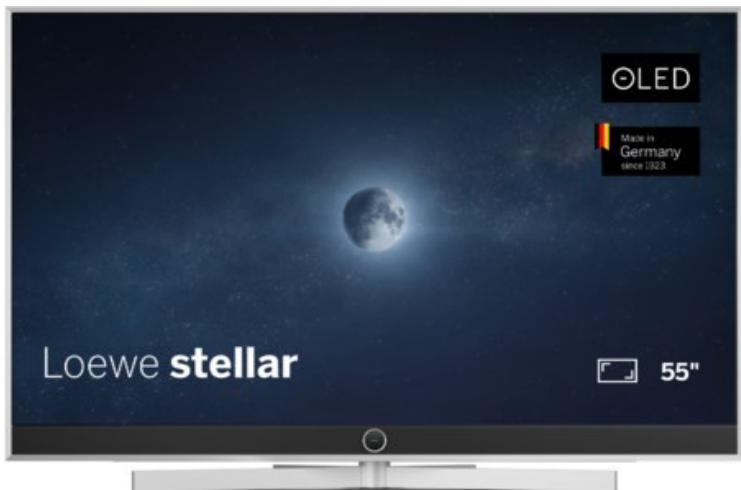

## Loewe stellar 55 dr+ | concrete

Artikelnummer 18565

### Produkt-Highlights

- Ultra HD OLED Panel mit MLA (Micro Lens Array) & META-Technologie
- Loewe dual channel dr+ mit SSD für Multi-View und Multi-Recording
- Flexible Anschlüsse mit HDMI 2.1 und 144 Hz VRR für schnelles Konsolen-Gaming
- HDR10+ Adaptive Unterstützung
- Super-schnelles und smartes Loewe os mit App-Store und Zugriff eine großen Vielfalt an Video-on-Demand-Diensten für jeden Markt, darunter z.B. Netflix, Disney+, Samsung TV Plus, HD+, Magenta TV und vieles mehr
- 360° Craft-Design mit gebürstetem Alu, echtem Beton und cleveren Konstruktionsdetails
- Dezentres Loewe magic.light und Bodenstandfuß mit magic.motion
- Loewe stellar mini Fernbedienung mit Bluetooth und Sprachsteuerung, inklusive Alexa Skills und Bixby
- Miracast, Apple Airplay und Samsung SmartThings Unterstützung

### Produkttyp

- Technologie: OLED

### Bildeigenschaften

- Auflösung: Ultra HD (4K)