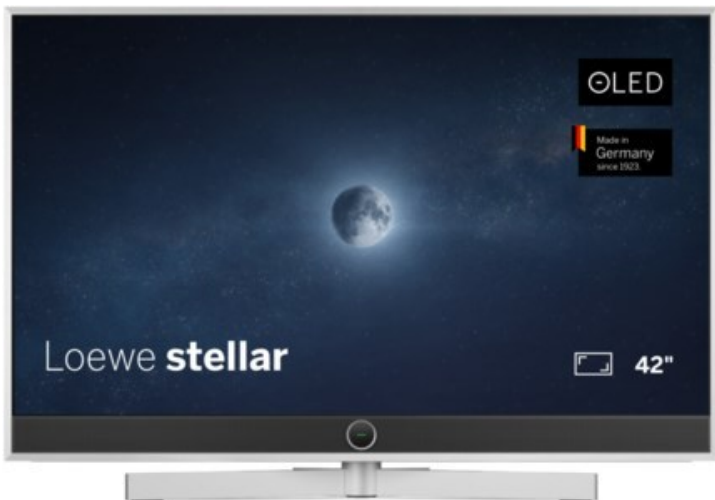

Loewe stellar. 42 dr+ | alu brushed/concrete

Artikelnummer 18563

Produkt-Highlights

- Ultra HD OLED Panel mit MLA (Micro Lens Array) & META-Technologie
- Loewe dual channel dr+ mit SSD für Multi-View und Multi-Recording
- Flexible Anschlüsse mit HDMI 2.1 und 144 Hz VRR für schnelles Konsolen-Gaming
- HDR10+ Adaptive Unterstützung
- Super-schnelles und smartes Loewe os mit App-Store und Zugriff eine großen Vielfalt an Video-on-Demand-Diensten für jeden Markt, darunter z.B. Netflix, Disney+, Samsung TV Plus, HD+, Magenta TV und vieles mehr
- 360° Craft-Design mit gebürstetem Alu, echtem Beton und cleveren Konstruktionsdetails
- Dezentres Loewe magic.light und Bodenstandfuß mit magic.motion
- Loewe stellar mini Fernbedienung mit Bluetooth und Sprachsteuerung, inklusive Alexa Skills und Bixby
- Miracast, Apple Airplay und Samsung SmartThings Unterstützung

Produkttyp

- Technologie: OLED

Energieeffizienz / Verbrauchswerte

- Energy Label Version: 2019/2013
- Energieeffizienzklasse: F
- Energieeffizienzspektrum: Spektrum [A bis G]
- Energieverbrauch (kWh/1.000h): 47 kWh/1000h
- Energieverbrauch (HDR-Wiedergabe) (kWh/1.000h): 54 kWh/1000h
- Energieeffizienzklasse (HDR-Wiedergabe): G

Bildeigenschaften

- Auflösung: Ultra HD (4K)

Ausstattung & Technik

- Bildschirmdiagonale: 107 cm

- Bildschirmdiagonale: 42"
- max. Auflösung (Horizontal): 3840
- max. Auflösung (Vertikal): 2160
- Festplattenrekorder
- WLAN Ausstattung: WLAN integriert