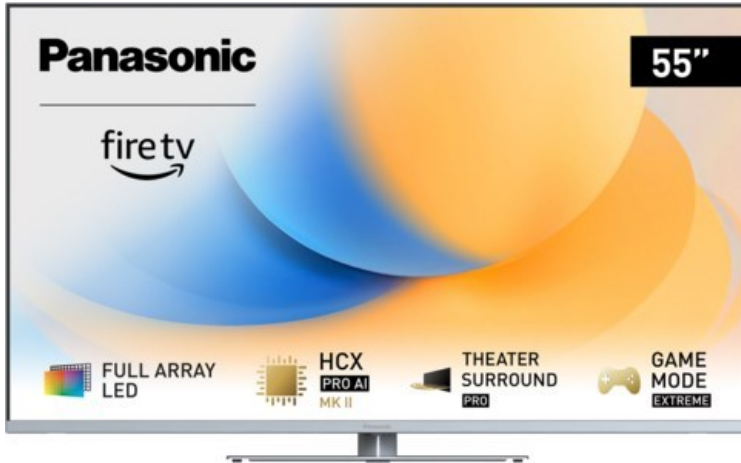

Panasonic TV-55W93AE6 | silber

Artikelnummer 18611

Produkt-Highlights

- Full-Array-LED-Hintergrundbeleuchtung mit Dimmung - Hoher Kontrast und Helligkeit, tiefes Schwarz
- HCX PRO AI Processor MK II - Hervorragende Bild- und Tonqualität dank KI-Optimierung und 144 Hz
- Theater Surround Pro - Premium-Heimkino-Sounderlebnis mit verschiedenen Klangmodi und Dolby Atmos®
- Game Mode Extreme - Perfektes Spielerlebnis mit Game Control Board, reduzierter Reaktionszeit, HDMI2.1 VRR/HFR/ALLM
- Multi HDR Ultimate - Unterstützt alle wichtigen HDR-Formate wie Dolby Vision IQ und HDR10+ Adaptive
- Panasonic Premium Fire TV - Intuitive Bedienbarkeit mit personalisierter Bedienung und Empfehlungen für Inhalte

Bildeigenschaften

- Auflösung: Ultra HD (4K)
- Hintergrundbeleuchtung: LED

Ausstattung & Technik

- Bildschirmdiagonale: 139 cm
- Bildschirmdiagonale: 55"
- max. Auflösung (Horizontal): 3840

- max. Auflösung (Vertikal): 2160
- Bildfrequenz: 120 Hz
- WLAN Ausstattung: WLAN integriert