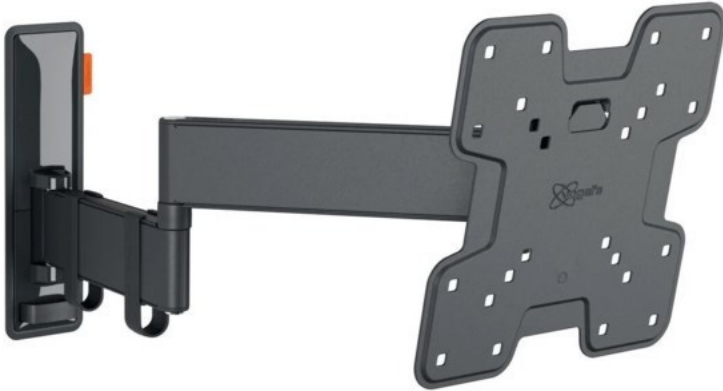

Vogels TVM 3245 Full-Motion+ (19-43") | schwarz

Artikelnummer 16630

Produkt-Highlights

- Vollbewegliche TV-Wandhalterung für 19-43" Flachbildfernseher
- VESA-Standard: 75mm x 75mm bis 200mm x 200mm
- Drehbar um bis zu 180°
- Neigbar um bis zu 20°
- Bis zu 15 kg (max.) Tragkraft
- Sanfte OneFinger-Bewegung
- Inklusive Kabelklemme: Führen Sie Ihre Kabel vom Fernseher zur Wand
- Konzipiert für den intensiven Gebrauch