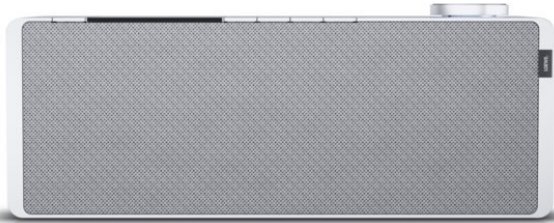

Loewe klang s1 | light grey

Artikelnummer 16338

Produkt-Highlights

- Kraftvoller Klang
- DAB+ Tuner
- Internet Radio
- Musik Streaming
- Bluetooth
- Großes Display
- Elegant und schlank

Schnittstellen

- WLAN-Schnittstelle
- Bluetooth Schnittstelle