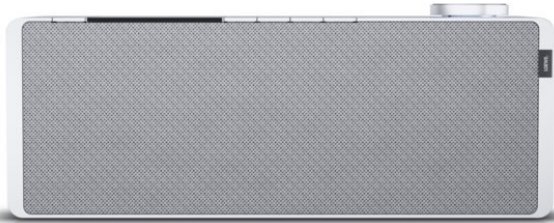

## Loewe klang s1 | light grey

Artikelnummer 16338

### Produkt-Highlights

- Kraftvoller Klang
- DAB+ Tuner
- Internet Radio
- Musik Streaming
- Bluetooth
- Großes Display
- Elegant und schlank

### Gehäuseeigenschaften

- Farbe: grau