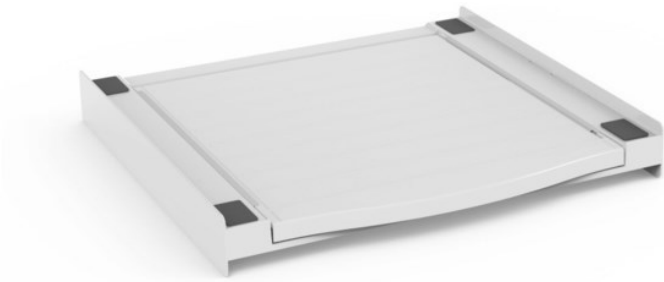

## Xavax Zwischenbausatz Smart | weiss

Artikelnummer 14912

### Produkt-Highlights

- universeller Zwischenbaurahmen zum sicheren Befestigen des Trockners auf der Waschmaschine: Die Seitenschielen verhindern das Wandern des Trockners bei Vibrationen der Waschmaschine
- inkl. Ausziehplatte (max. belastbar bis 10 kg), praktische Ablage- und Arbeitsfläche in bequemer Arbeitshöhe (z.B. für Wäsche zusammenlegen, ein- und ausräumen etc.)
- mit praktischem Griff an der Auszugsplatte zum leichteren Bedienen
- Struktur aus hochbeständigem, verstärktem Technopolymer sorgt für die Stabilität von Haushaltsgeräten
- seitlich angebrachte Rollen für leichteren Auszug der Schublade
- mit Sicherheits-Zurrurgurt zur optimalen Sicherung - ein Herunterkippen des Trockners z.B. durch Zugbelastungen an der Tür wird verhindert
- schnell und einfach zu installieren, da vormontiert
- universell passend für alle Geräte mit einer Arbeitsplatte von 60 x 60 cm
- bei Bedarf anschraubbar