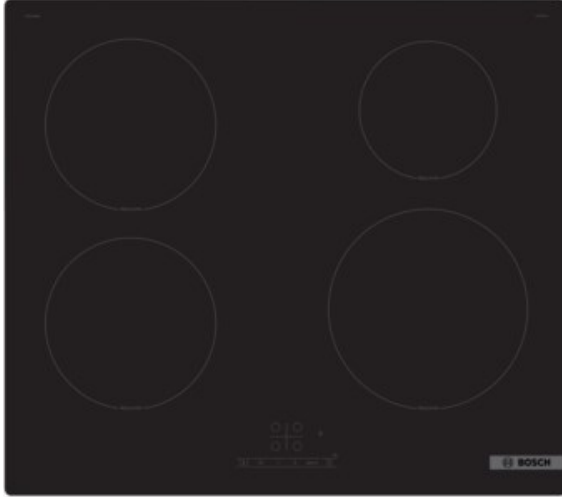

Radio Zalfen

Kompetent. Sympathisch. Nah.

Unsere persönliche Empfehlung für Sie:

Bosch PIE61RBB5E | schwarz

Artikelnummer 19657

Produkt-Highlights

- **Touch Select:** Auswahl der gewünschten Kochzone und einfaches Einstellen der benötigten Leistungsstufe
- **Power Boost:** bis zu 35 % schnelleres Aufheizen verglichen mit der höchsten Leistungsstufe
- **Quick Start:** sofort starten und die gewünschte Kochstufe wählen
- **Re Start:** Sollte einmal etwas überkochen, schaltet sich das Kochfeld automatisch aus und speichert die zuletzt gewählte Einstellung
- **Timer mit Abschaltfunktion:** schaltet die gewählte Kochzone nach der gewünschten Zeit ab

Produkttyp

- Produkttyp: Autark-Induktionsfeld

Ausstattung & Technik

- Turbo-Stufe
- Restwärmeanzeige:
Restwärmeanzeige für jede Kochzone
- Anschlusswert: 7,40 kW

Bedienung

- Countdown-Timer/Kurzzeit-Wecker
- Haupt-Betriebsschalter
- Kindersicherung

Gehäuseeigenschaften

- rahmenlose Kochfläche
- Breite: 59,20 cm

- Höhe: 5,10 cm
- Tiefe: 52,20 cm
- Gewicht: 12,20 kg
- Farbe: schwarz

Händler-Kontaktdaten:

Radio Zalfen
Bremthalerstraße 8
52396 Heimbach
02446 3345
radiozalfen@me.com
www.iq-radio-zalfen.de