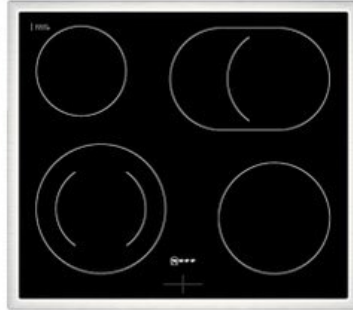

Radio Zalfen

Kompetent. Sympathisch. Nah.

Unsere persönliche Empfehlung für Sie:

Neff EDX4P0 | edelstahl

Artikelnummer 18946

Produkt-Highlights

- **Pyrolyse-Selbstreinigung:** Ihr Backofen reinigt sich selbst
- **Manuelles EasyClean:** die einfache und minutenschnelle Reinigung des Backofens
- **LED-Display:** kontrastreich und gut lesbar
- **CircoTherm@:** einzigartiges Heißluftsystem, mit dem Sie auf bis zu drei Ebenen gleichzeitig backen können
- **Bräterzone:** Extra zuschaltbare Kochzone für großes Bratgeschirr wie Bräter

Produkttyp

- Produkttyp: Einbaugeräte Set
- Kombinationsart: Einbauherd + Glaskeramikfeld

Energieeffizienz / Verbrauchswerte

- Energieeffizienzklasse: A+
- Energieeffizienzspektrum: Spektrum [A+++ bis D]
- Energieverbrauch bei Heißluft/Umluft: 0,69 kWh
- Energieverbrauch konventionell: 0,94 kWh
- Innenraum-Volumen: 71 l
- Backrohrvolumen: Large

- Anzahl der Garräume: 1
- Wärmequelle: Elektro

Ausstattung & Technik

- max. Temperatur: 275 °C
- Elektronik Uhr

Gehäuseeigenschaften

- versenkbare Schalter
- Breite (Kochfeld): 58,30 cm
- Höhe (Kochfeld): 4,30 cm

- Tiefe (Kochfeld): 51,30 cm
- Gewicht (Kochfeld): 7,50 kg
- Breite (Backofen): 59,40 cm
- Höhe (Backofen): 59,50 cm
- Tiefe (Backofen): 54,80 cm
- Gewicht (Backofen): 36,20 kg
- Farbe: edelstahl

Händler-Kontaktdaten:

Radio Zalfen
Brementhalerstraße 8
52396 Heimbach
02446 3345
radiozalfen@me.com
www.iq-radio-zalfen.de

Ihr Ansprechpartner:

Marcus Zalfen
radiozalfen@me.com