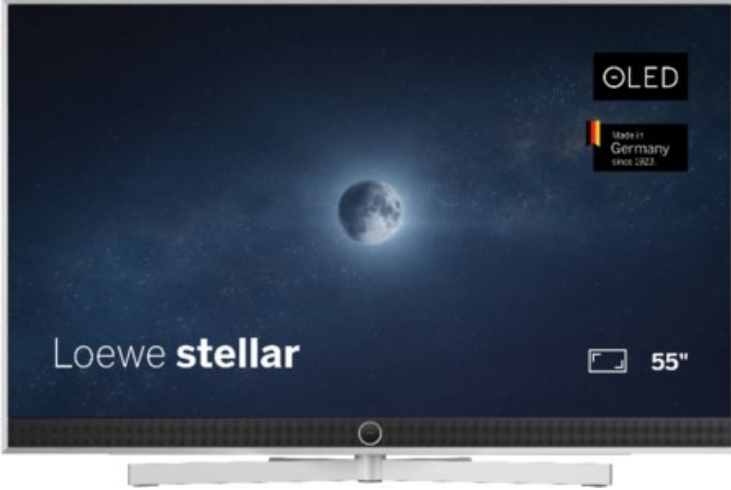

Radio Zalfen

Kompetent. Sympathisch. Nah.

Unsere persönliche Empfehlung für Sie:

Loewe stellar 55 dr+ (vi) | alu brushed/alu

Artikelnummer 19214

Produkt-Highlights

- Ultra HD Open Cell OLED Panel mit Master Black Polarizer
- Loewe dual channel dr+ mit Zweikanal-Chassis, Twin-Triple-Tuner und SSD mit Multi-View und Multi-Recording
- Volle Unterstützung von HDMI 2.1 und Ultra HD @ 144 Hz VRR für High-Speed-Gaming
- Dolby Vision IQ & HDR10+ Unterstützung
- Loewe os9 auf Basis von VIDAA OS mit großer Auswahl an smarten Streaming-Apps und VOD-Diensten wie Netflix, Amazon Prime Video, Apple TV, uvm.
- Netzwerkfunktionen wie Miracast und Apple AirPlay
- Leistungsstarke integrierte Soundbar für hervorragende Klangqualität
- Loewe magic.light und magic.motion
- Hochwertiges Design mit gebürstetem Aluminiumrahmen und Aluminium-Rückwand

Produkttyp

- Technologie: OLED

Energieeffizienz / Verbrauchswerte

- Energy Label Version: 2019/2013
- Energieeffizienzklasse: F
- Energieeffizienzspektrum: Spektrum [A bis G]
- Energieverbrauch (kWh/1.000h): 68 kWh/1000h
- Energieverbrauch (HDR-Wiedergabe) (kWh/1.000h): 75 kWh/1000h
- Energieeffizienzklasse (HDR-Wiedergabe): F

Bildeigenschaften

- Auflösung: Ultra HD (4K)
- Bildoptimierung: HDR 10+, Dolby Vision IQ

Ausstattung & Technik

- Bildschirmdiagonale: 139 cm

- Bildschirmdiagonale: 55"

- max. Auflösung (Horizontal): 3840
- max. Auflösung (Vertikal): 2160
- Festplattenrekorder
- WLAN Ausstattung: WLAN integriert