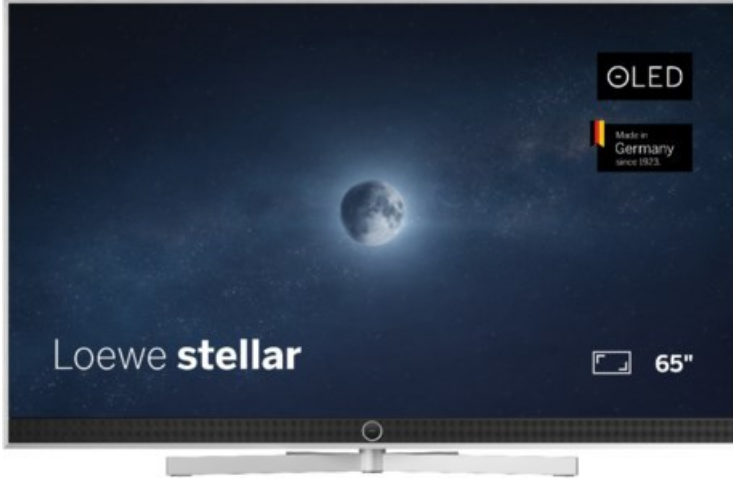

Radio Zalfen

Kompetent. Sympathisch. Nah.

Unsere persönliche Empfehlung für Sie:

Loewe stellar 65 dr+ (vi) | alu brushed/concrete

Artikelnummer 19217

Produkt-Highlights

- Ultra HD Open Cell OLED Panel mit Master Black Polarizer
- Loewe dual channel dr+ mit Zweikanal-Chassis, Twin-Triple-Tuner und SSD mit Multi-View und Multi-Recording
- Volle Unterstützung von HDMI 2.1 und Ultra HD @ 144 Hz VRR für High-Speed-Gaming
- Dolby Vision IQ & HDR10+ Unterstützung
- Loewe os9 auf Basis von VIDAA OS mit großer Auswahl an smarten Streaming-Apps und VOD-Diensten wie Netflix, Amazon Prime Video, Apple TV, uvm.
- Netzwerkfunktionen wie Miracast und Apple AirPlay
- Leistungsstarke integrierte Soundbar für hervorragende Klangqualität
- Loewe magic.light und magic.motion
- Hochwertiges Design mit gebürstetem Aluminiumrahmen und Aluminium-Rückwand

Produkttyp

- Technologie: OLED

Energieeffizienz / Verbrauchswerte

- Energy Label Version: 2019/2013
- Energieeffizienzklasse: E
- Energieeffizienzspektrum: Spektrum [A bis G]
- Energieverbrauch (kWh/1.000h): 79 kWh/1000h
- Energieverbrauch (HDR-Wiedergabe) (kWh/1.000h): 85 kWh/1000h
- Energieeffizienzklasse (HDR-Wiedergabe): E

Bildeigenschaften

- Auflösung: Ultra HD (4K)
- Bildoptimierung: HDR 10+, Dolby Vision IQ

Ausstattung & Technik

- Bildschirmdiagonale: 164 cm

- Bildschirmdiagonale: 65"

- max. Auflösung (Horizontal): 3840
- max. Auflösung (Vertikal): 2160
- Festplattenrekorder
- WLAN Ausstattung: WLAN integriert