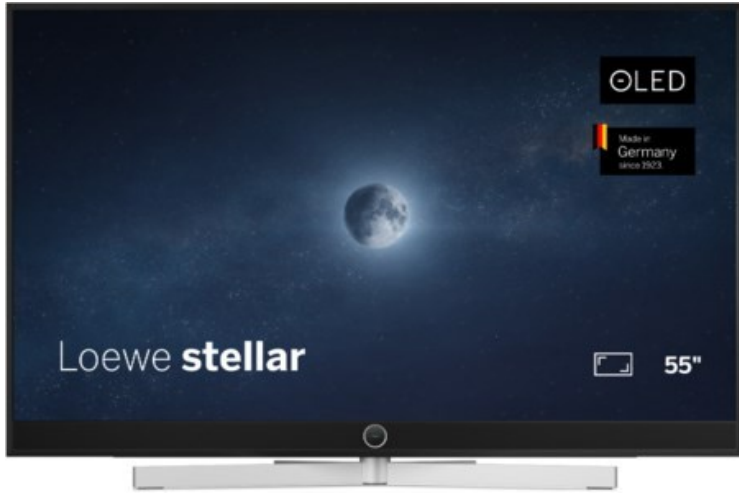

Radio Zalfen

Kompetent. Sympathisch. Nah.

Unsere persönliche Empfehlung für Sie:

Loewe stellar 55 dr+ (vi) | alu black/lava

Artikelnummer 19215

Produkt-Highlights

- Ultra HD Open Cell OLED Panel mit Master Black Polarizer
- Loewe dual channel dr+ mit Zweikanal-Chassis, Twin-Triple-Tuner und SSD mit Multi-View und Multi-Recording
- Volle Unterstützung von HDMI 2.1 und Ultra HD @ 144 Hz VRR für High-Speed-Gaming
- Dolby Vision IQ & HDR10+ Unterstützung
- Loewe os9 auf Basis von VIDAA OS mit großer Auswahl an smarten Streaming-Apps und VOD-Diensten wie Netflix, Amazon Prime Video, Apple TV, uvm.
- Netzwerkfunktionen wie Miracast und Apple AirPlay
- Leistungsstarke integrierte Soundbar für hervorragende Klangqualität
- Loewe magic.light und magic.motion
- Hochwertiges Design mit gebürstetem Aluminiumrahmen und Aluminium-Rückwand

Produkttyp

- Technologie: OLED

Energieeffizienz / Verbrauchswerte

- Energy Label Version: 2019/2013
- Energieeffizienzklasse: F
- Energieeffizienzspektrum: Spektrum [A bis G]
- Energieverbrauch (kWh/1.000h): 68 kWh/1000h
- Energieverbrauch (HDR-Wiedergabe) (kWh/1.000h): 75 kWh/1000h
- Energieeffizienzklasse (HDR-Wiedergabe): F

Bildeigenschaften

- Auflösung: Ultra HD (4K)
- Bildoptimierung: HDR 10+, Dolby Vision IQ

Ausstattung & Technik

- Bildschirmdiagonale: 139 cm

- Bildschirmdiagonale: 55"

- max. Auflösung (Horizontal): 3840
- max. Auflösung (Vertikal): 2160
- Festplattenrekorder
- WLAN Ausstattung: WLAN integriert