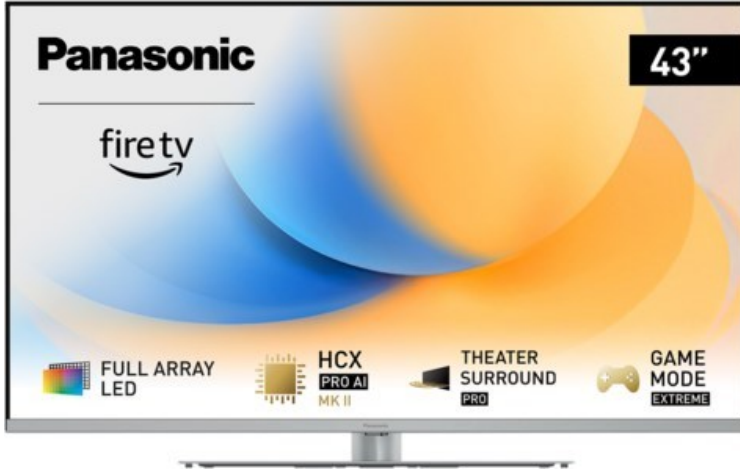

Radio Zalfen

Kompetent. Sympathisch. Nah.

Unsere persönliche Empfehlung für Sie:

Panasonic TV-43W93AE6 | silber

Artikelnummer 18613

Produkt-Highlights

- Full-Array-LED-Hintergrundbeleuchtung mit Dimmung - Hoher Kontrast und Helligkeit, tiefes Schwarz
- HCX PRO AI Processor MK II - Hervorragende Bild- und Tonqualität dank KI-Optimierung und 144 Hz
- Theater Surround Pro - Premium-Heimkino-Sounderlebnis mit verschiedenen Klangmodi und Dolby Atmos®
- Game Mode Extreme - Perfektes Spielerlebnis mit Game Control Board, reduzierter Reaktionszeit, HDMI2.1 VRR/HFR/ALLM
- Multi HDR Ultimate - Unterstützt alle wichtigen HDR-Formate wie Dolby Vision IQ und HDR10+ Adaptive
- Panasonic Premium Fire TV - Intuitive Bedienbarkeit mit personalisierter Bedienung und Empfehlungen für Inhalte

Produkttyp

- Technologie: LCD

Energieeffizienz / Verbrauchswerte

- Energy Label Version: 2019/2013
- Energieeffizienzklasse: G
- Energieeffizienzspektrum: Spektrum [A bis G]
- Energieverbrauch (kWh/1.000h): 54 kWh/1000h
- Energieverbrauch (HDR-Wiedergabe) (kWh/1.000h): 123 kWh/1000h
- Energieeffizienzklasse (HDR-Wiedergabe): G

Bildeigenschaften

- Auflösung: Ultra HD (4K)
- Hintergrundbeleuchtung: LED

Ausstattung & Technik

- Bildschirmdiagonale: 108 cm
- Bildschirmdiagonale: 43"
- max. Auflösung (Horizontal): 3840

- max. Auflösung (Vertikal): 2160
- Bildfrequenz: 120 Hz
- WLAN Ausstattung: WLAN integriert