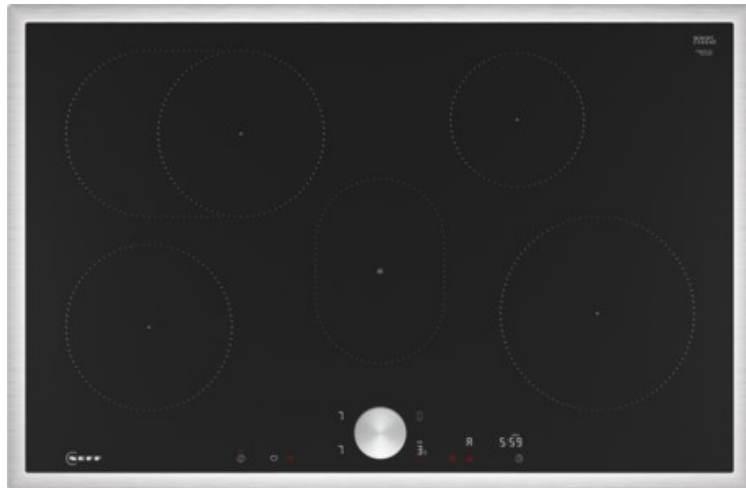

## Neff T58STF1L0 | schwarz/edelstahl

Artikelnummer 19130

### Gehäuseeigenschaften

- Breite: 80,20 cm
- Höhe: 5,50 cm
- Tiefe: 52,30 cm
- Gewicht: 13,50 kg
- Farbe: edelstahl