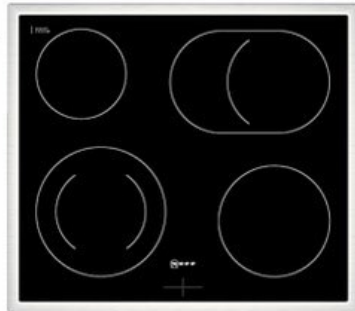

Hausgeräte Töpritz

Kompetent. Sympathisch. Nah.

Unsere persönliche Empfehlung für Sie:

Neff EDX4B0 | schwarz/edelstahl

Artikelnummer 19120

Produkt-Highlights

- **EasyClean®:** diese spezielle Reinigungshilfe ermöglicht die unkomplizierte, energiesparende Reinigung des Backofeninnenraums. Eine umweltschonende Option für die schnelle Reinigung zwischendurch
- **LED-Display:** kontrastreich und gut lesbar
- **CircoTherm®:** einzigartiges Heißluftsystem, mit dem Sie auf bis zu drei Ebenen gleichzeitig backen können
- **Bräterzone:** Extra zuschaltbare Kochzone für großes Bratgeschirr

Produkttyp

- Produkttyp: Einbaugeräte Set
- Kombinationsart: Einbauherd + Gaskochmulde

Energieeffizienz / Verbrauchswerte

- Energieeffizienzklasse: A+
- Energieeffizienzspektrum: Spektrum [A+++ bis D]
- Energieverbrauch bei Heißluft/Umluft: 0,69 kWh
- Energieverbrauch konventionell: 0,94 kWh
- Innenraum-Volumen: 71 l
- Backrohrvolumen: Large

- Anzahl der Garräume: 1
- Wärmequelle: Elektro

Ausstattung & Technik

- max. Temperatur: 275 °C
- Elektronik Uhr

Gehäuseeigenschaften

- versenkbare Schalter
- Breite (Kochfeld): 58,30 cm
- Höhe (Kochfeld): 4,30 cm

- Tiefe (Kochfeld): 51,30 cm
- Gewicht (Kochfeld): 7,50 kg
- Breite (Backofen): 59,43 cm
- Höhe (Backofen): 59,50 cm
- Tiefe (Backofen): 54,80 cm
- Gewicht (Backofen): 33 kg
- Farbe: schwarz

Händler-Kontaktdaten: