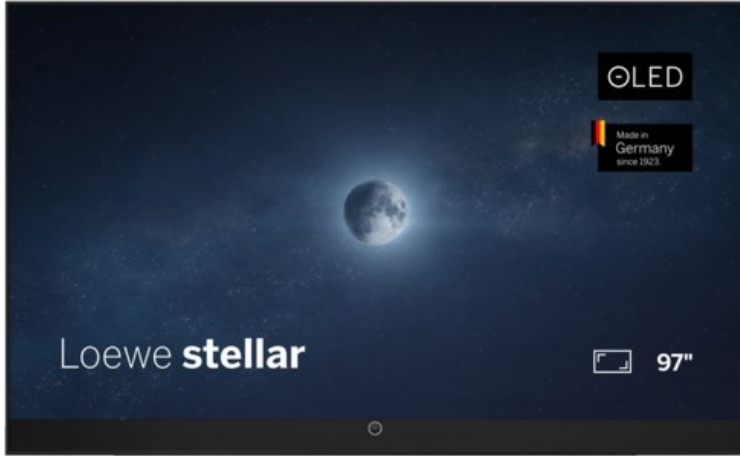

Kompetent. Sympathisch. Nah.

Unsere persönliche Empfehlung für Sie:

Loewe stellar 97 dr+ (vi) | alu black/black

Artikelnummer 19436

Produkt-Highlights

- Ultra HD Open Cell OLED Panel mit Master Black Polarizer
- Loewe dual channel dr+ mit Zweikanal-Chassis, Twin-Triple-Tuner und 1 TB SSD mit Multi-View und Multi-Recording
- Volle Unterstützung von HDMI 2.1 und Ultra HD @ 144 Hz VRR für High-Speed-Gaming
- Dolby Vision IQ & HDR10+ Unterstützung
- Loewe os9 auf Basis von VIDAA OS mit großer Auswahl an smarten Streaming-Apps und VOD-Diensten wie Netflix, Amazon Prime Video, Apple TV, uvm.
- Netzwerkfunktionen wie Miracast und Apple AirPlay
- Leistungsstarke integrierte Front-Soundbar mit 300 Watt und Center-In sowie Cinch-Audioeingang
- Loewe magic.light und magic.motion
- Hochwertiges Design mit gebürstetem Aluminiumrahmen und Aluminium-Rückwand

Produkttyp

- Technologie: OLED

Energieeffizienz / Verbrauchswerte

- Energy Label Version: 2019/2013
- Energieeffizienzklasse: G
- Energieeffizienzspektrum: Spektrum [A bis G]
- Energieverbrauch (kWh/1.000h): 190 kWh/1000h
- Energieverbrauch (HDR-Wiedergabe) (kWh/1.000h): 170 kWh/1000h
- Energieeffizienzklasse (HDR-Wiedergabe): G

Bildeigenschaften

- Auflösung: Ultra HD (4K)
- Bildoptimierung: HDR 10+, Dolby Vision IQ

Ausstattung & Technik

- Bildschirmdiagonale: 245 cm
- Bildschirmdiagonale: 97"
- max. Auflösung (Horizontal): 3840
- max. Auflösung (Vertikal): 2160
- Festplattenrekorder
- WLAN Ausstattung: WLAN integriert