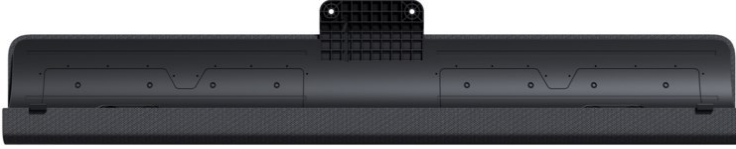

Kompetent. Sympathisch. Nah.

Unsere persönliche Empfehlung für Sie:

Loewe klang bar i | basalt grey

Artikelnummer 18095

Produkt-Highlights

- Musikleistung (W) 80
- Max. Frequenz (Hz) 20000
- Min. Frequenz (Hz) 65
- Für Loewe bild i 48, 55 und 65 Zoll