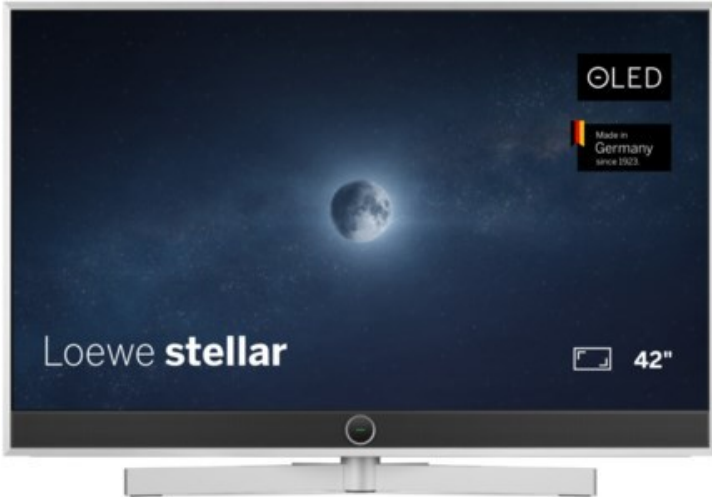

## Loewe stellar. 42 dr+ | alu brushed/concrete

Artikelnummer 18563

### Produkt-Highlights

- Ultra HD OLED Panel mit MLA (Micro Lens Array) & META-Technologie
- Loewe dual channel dr+ mit SSD für Multi-View und Multi-Recording
- Flexible Anschlüsse mit HDMI 2.1 und 144 Hz VRR für schnelles Konsolen-Gaming
- HDR10+ Adaptive Unterstützung
- Super-schnelles und smartes Loewe os mit App-Store und Zugriff eine großen Vielfalt an Video-on-Demand-Diensten für jeden Markt, darunter z.B. Netflix, Disney+, Samsung TV Plus, HD+, Magenta TV und vieles mehr
- 360° Craft-Design mit gebürstetem Alu, echtem Beton und cleveren Konstruktionsdetails
- Dezentres Loewe magic.light und Bodenstandfuß mit magic.motion
- Loewe stellar mini Fernbedienung mit Bluetooth und Sprachsteuerung, inklusive Alexa Skills und Bixby
- Miracast, Apple Airplay und Samsung SmartThings Unterstützung

### Bildeigenschaften

- Auflösung: Ultra HD (4K)