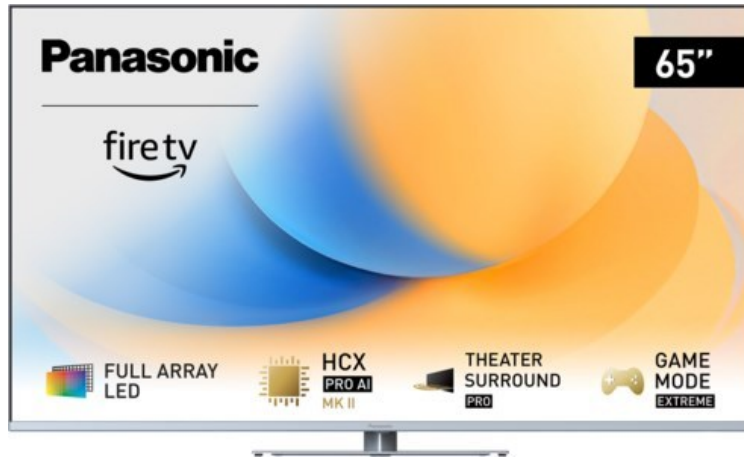

Kompetent. Sympathisch. Nah.

Unsere persönliche Empfehlung für Sie:

Panasonic TV-65W93AE6 | silber

Artikelnummer 18610

Produkt-Highlights

- Full-Array-LED-Hintergrundbeleuchtung mit Dimmung - Hoher Kontrast und Helligkeit, tiefes Schwarz
- HCX PRO AI Processor MK II - Hervorragende Bild- und Tonqualität dank KI-Optimierung und 144 Hz
- Theater Surround Pro - Premium-Heimkino-Sounderlebnis mit verschiedenen Klangmodi und Dolby Atmos®
- Game Mode Extreme - Perfektes Spielerlebnis mit Game Control Board, reduzierter Reaktionszeit, HDMI2.1 VRR/HFR/ALLM
- Multi HDR Ultimate - Unterstützt alle wichtigen HDR-Formate wie Dolby Vision IQ und HDR10+ Adaptive
- Panasonic Premium Fire TV - Intuitive Bedienbarkeit mit personalisierter Bedienung und Empfehlungen für Inhalte

Produkttyp

- Technologie: LCD

Energieeffizienz / Verbrauchswerte

- Energy Label Version: 2019/2013
- Energieeffizienzklasse: G
- Energieeffizienzspektrum: Spektrum [A bis G]
- Energieverbrauch (kWh/1.000h): 112 kWh/1000h
- Energieverbrauch (HDR-Wiedergabe) (kWh/1.000h): 232 kWh/1000h
- Energieeffizienzklasse (HDR-Wiedergabe): G

Bildeigenschaften

- Auflösung: Ultra HD (4K)
- Hintergrundbeleuchtung: LED

Ausstattung & Technik

- Bildschirmdiagonale: 164 cm
- Bildschirmdiagonale: 65"
- max. Auflösung (Horizontal): 3840

- max. Auflösung (Vertikal): 2160
- Bildfrequenz: 120 Hz
- WLAN Ausstattung: WLAN integriert