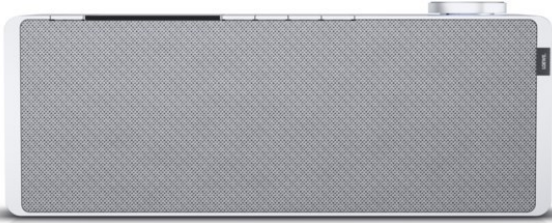

Kompetent. Sympathisch. Nah.

Unsere persönliche Empfehlung für Sie:

Loewe klang s1 | light grey

Artikelnummer 16338

Produkt-Highlights

- Kraftvoller Klang
- DAB+ Tuner
- Internet Radio
- Musik Streaming
- Bluetooth
- Großes Display
- Elegant und schlank

Schnittstellen

- WLAN-Schnittstelle
- Bluetooth Schnittstelle

Gehäuseeigenschaften

- Farbe: grau

Händler-Kontaktdaten:

Wirth - Audio-TV-Video-Sat
Hauptstr. 69
28865 Lilienthal
04298 5796
tv-wirth@ewe.net
www.IQ-tv-wirth.de