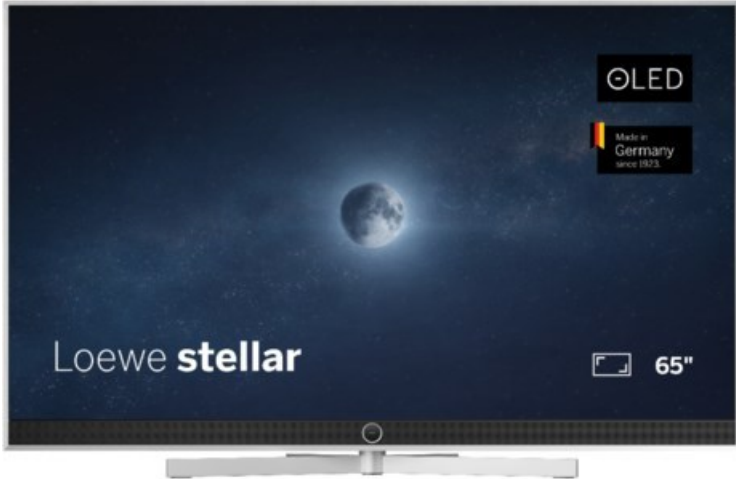

Kompetent. Sympathisch. Nah.

Unsere persönliche Empfehlung für Sie:

Loewe stellar. 65 dr+ | alu brushed/alu

Artikelnummer 18834

Produkt-Highlights

- Ultra HD OLED Panel mit MLA (Micro Lens Array) & META-Technologie
- Loewe dual channel dr+ mit SSD für Multi-View und Multi-Recording
- Flexible Anschlüsse mit HDMI 2.1 und 144 Hz VRR für schnelles Konsolen-Gaming
- HDR10+ Adaptive Unterstützung
- Super-schnelles und smartes Loewe os mit App-Store und Zugriff eine großen Vielfalt an Video-on-Demand-Diensten für jeden Markt, darunter z.B. Netflix, Disney+, Samsung TV Plus, HD+, Magenta TV und vieles mehr
- 360° Craft-Design mit gebürstetem Alu und cleveren Konstruktionsdetails
- Dezentos Loewe magic.light und Bodenstandfuß mit magic.motion
- Loewe stellar mini Fernbedienung mit Bluetooth und Sprachsteuerung, inklusive Alexa Skills und Bixby
- Miracast, Apple Airplay und Samsung SmartThings Unterstützung

Produkttyp

- Technologie: OLED

Energieeffizienz / Verbrauchswerte

- Energy Label Version: 2019/2013
- Energieeffizienzklasse: E
- Energieeffizienzspektrum: Spektrum [A bis G]
- Energieverbrauch (kWh/1.000h): 77 kWh/1000h
- Energieverbrauch (HDR-Wiedergabe) (kWh/1.000h): 92 kWh/1000h
- Energieeffizienzklasse (HDR-Wiedergabe): F

Bildeigenschaften

- Auflösung: Ultra HD (4K)

Ausstattung & Technik

- Bildschirmdiagonale: 164 cm
- Bildschirmdiagonale: 65"
- max. Auflösung (Horizontal): 3840
- max. Auflösung (Vertikal): 2160
- Festplattenrekorder
- WLAN Ausstattung: WLAN integriert