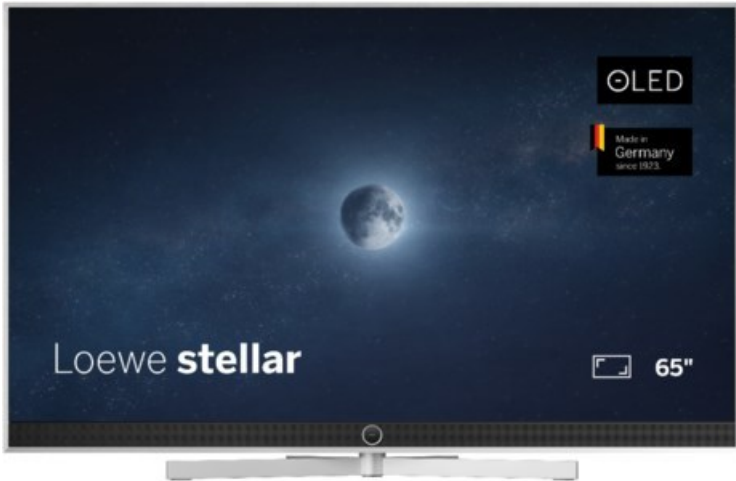

## Loewe stellar. 65 dr+ | alu brushed/concrete

Artikelnummer 18566

### Produkt-Highlights

- Ultra HD OLED Panel mit MLA (Micro Lens Array) & META-Technologie
- Loewe dual channel dr+ mit SSD für Multi-View und Multi-Recording
- Flexible Anschlüsse mit HDMI 2.1 und 144 Hz VRR für schnelles Konsolen-Gaming
- HDR10+ Adaptive Unterstützung
- Super-schnelles und smartes Loewe os mit App-Store und Zugriff eine großen Vielfalt an Video-on-Demand-Diensten für jeden Markt, darunter z.B. Netflix, Disney+, Samsung TV Plus, HD+, Magenta TV und vieles mehr
- 360° Craft-Design mit gebürstetem Alu, echtem Beton und cleveren Konstruktionsdetails
- Dezentos Loewe magic.light und Bodenstandfuß mit magic.motion
- Loewe stellar mini Fernbedienung mit Bluetooth und Sprachsteuerung, inklusive Alexa Skills und Bixby
- Miracast, Apple Airplay und Samsung SmartThings Unterstützung

### Bildeigenschaften

- Auflösung: Ultra HD (4K)