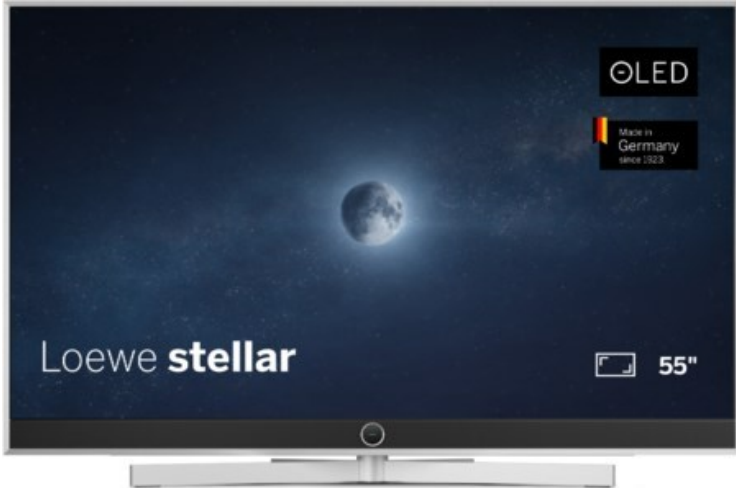

## Loewe stellar. 55 dr+ | alu brushed/concrete

Artikelnummer 18565

### Produkt-Highlights

- Ultra HD OLED Panel mit MLA (Micro Lens Array) & META-Technologie
- Loewe dual channel dr+ mit SSD für Multi-View und Multi-Recording
- Flexible Anschlüsse mit HDMI 2.1 und 144 Hz VRR für schnelles Konsolen-Gaming
- HDR10+ Adaptive Unterstützung
- Super-schnelles und smartes Loewe os mit App-Store und Zugriff eine großen Vielfalt an Video-on-Demand-Diensten für jeden Markt, darunter z.B. Netflix, Disney+, Samsung TV Plus, HD+, Magenta TV und vieles mehr
- 360° Craft-Design mit gebürstetem Alu, echtem Beton und cleveren Konstruktionsdetails
- Dezentres Loewe magic.light und Bodenstandfuß mit magic.motion
- Loewe stellar mini Fernbedienung mit Bluetooth und Sprachsteuerung, inklusive Alexa Skills und Bixby
- Miracast, Apple Airplay und Samsung SmartThings Unterstützung

### Bildeigenschaften

- Auflösung: Ultra HD (4K)