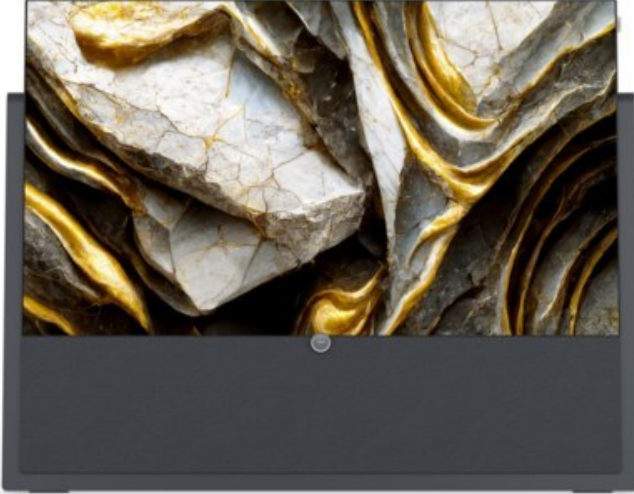

Kompetent. Sympathisch. Nah.

Unsere persönliche Empfehlung für Sie:

Loewe iconic v.65 | graphitgrau

Artikelnummer 17416

Produkt-Highlights

- 3.840 x 2.160 4K Ultra-HD OLED-TV
- DVB-T2 HD /-C /-S2 Tuner mit Dual-Channel-Konzept
- HDR (HLG, HDR10, Dolby Vision) & WCG (Wide Color Gamut)
- Loewe dr+ System mit 1 TB Festplatte
- 3.1-Soundbar mit 360 W Gesamtmusikleistung (Klang bar3 mr)
- Mimi Sound Personalization für beste Sprachverständlichkeit
- Loewe assist Fernbedienung und Easy TV Mode
- Inkl. Amazon Fire TV Stick 4K Max
- 4x HDMI (2.0b), 3x USB (2x USB 3.0), 2x CI+, Audio-Ausgang (3,5mm), Mini-TOSLINK, LAN, WLAN & Bluetooth integriert

Bildeigenschaften

- Auflösung: Ultra HD (4K)
- HDR Wiedergabe

Ausstattung & Technik

- Bildschirmdiagonale: 164 cm

- Bildschirmdiagonale: 65"
- max. Auflösung (Horizontal): 3840
- max. Auflösung (Vertikal): 2160
- WLAN Ausstattung: WLAN integriert