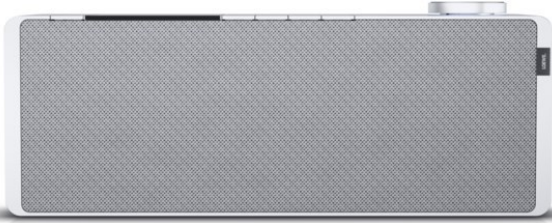

## Loewe klang s1 | light grey

Artikelnummer 16338

### Produkt-Highlights

- Kraftvoller Klang
- DAB+ Tuner
- Internet Radio
- Musik Streaming
- Bluetooth
- Großes Display
- Elegant und schlank

### Gehäuseeigenschaften

- Farbe: grau