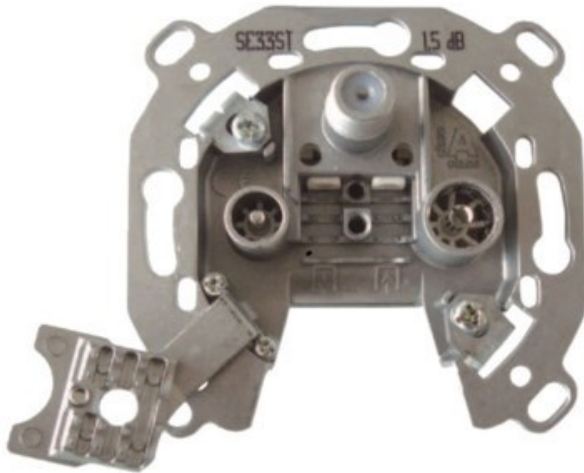

Kompetent. Sympathisch. Nah.

Unsere persönliche Empfehlung für Sie:

Televes 3-fach Stichleitungsdose

Artikelnummer 3705

Produkt-Highlights

- Innenleiter steckbar - sehr schnelle Montage
- Für Innenleiter 0,65 mm bis 1,1 mm geeignet
- Sehr kleines Gehäuse
- Abgerundete Kanten an der Kabeleinführung
- Breitbandig 4-2400 MHz
- Rückkanaltauglich
- DC-Durchlass (IEC-Buchse/F-Anschluss)
- UNI-Cable tauglich