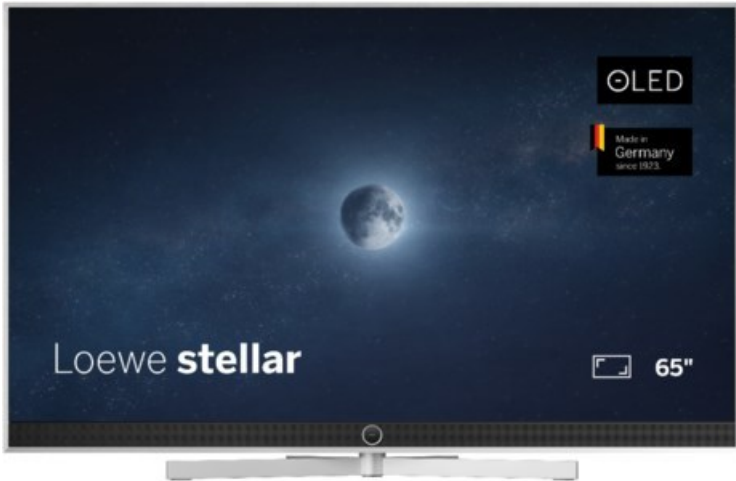

Kompetent. Sympathisch. Nah.

Unsere persönliche Empfehlung für Sie:

Loewe stellar. 65 dr+ | alu brushed/alu

Artikelnummer 18834

Produkt-Highlights

- Ultra HD OLED Panel mit MLA (Micro Lens Array) & META-Technologie
- Loewe dual channel dr+ mit SSD für Multi-View und Multi-Recording
- Flexible Anschlüsse mit HDMI 2.1 und 144 Hz VRR für schnelles Konsolen-Gaming
- HDR10+ Adaptive Unterstützung
- Super-schnelles und smartes Loewe os mit App-Store und Zugriff eine großen Vielfalt an Video-on-Demand-Diensten für jeden Markt, darunter z.B. Netflix, Disney+, Samsung TV Plus, HD+, Magenta TV und vieles mehr
- 360° Craft-Design mit gebürstetem Alu und cleveren Konstruktionsdetails
- Dezentes Loewe magic.light und Bodenstandfuß mit magic.motion
- Loewe stellar mini Fernbedienung mit Bluetooth und Sprachsteuerung, inklusive Alexa Skills und Bixby
- Miracast, Apple Airplay und Samsung SmartThings Unterstützung

Produkttyp

- Technologie: OLED

Energieeffizienz / Verbrauchswerte

- Energy Label Version: 2019/2013
- Energieeffizienzklasse: E
- Energieeffizienzspektrum: Spektrum [A bis G]
- Energieverbrauch (kWh/1.000h): 77 kWh/1000h
- Energieverbrauch (HDR-Wiedergabe) (kWh/1.000h): 92 kWh/1000h
- Energieeffizienzklasse (HDR-Wiedergabe): F

Bildeigenschaften

- Auflösung: Ultra HD (4K)

Ausstattung & Technik

- Bildschirmdiagonale: 164 cm
- Bildschirmdiagonale: 65"
- max. Auflösung (Horizontal): 3840
- max. Auflösung (Vertikal): 2160
- Festplattenrekorder
- WLAN Ausstattung: WLAN integriert