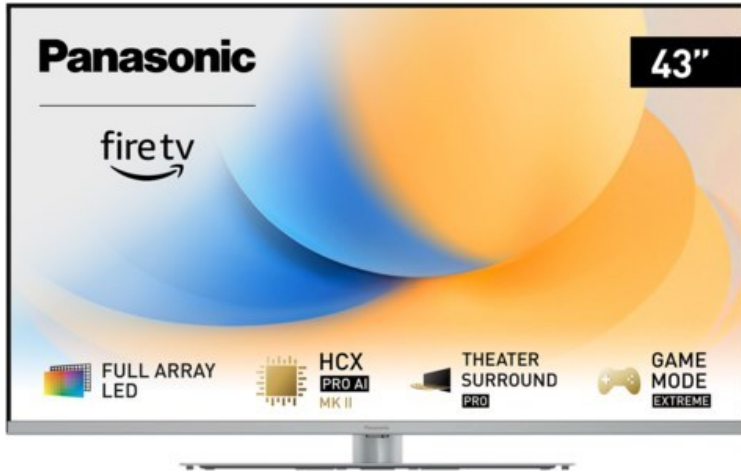

Kompetent. Sympathisch. Nah.

Unsere persönliche Empfehlung für Sie:

Panasonic TV-43W93AE6 | silber

Artikelnummer 18613

Produkt-Highlights

- Full-Array-LED-Hintergrundbeleuchtung mit Dimmung - Hoher Kontrast und Helligkeit, tiefes Schwarz
- HCX PRO AI Processor MK II - Hervorragende Bild- und Tonqualität dank KI-Optimierung und 144 Hz
- Theater Surround Pro - Premium-Heimkino-Sounderlebnis mit verschiedenen Klangmodi und Dolby Atmos®
- Game Mode Extreme - Perfektes Spielerlebnis mit Game Control Board, reduzierter Reaktionszeit, HDMI2.1 VRR/HFR/ALLM
- Multi HDR Ultimate - Unterstützt alle wichtigen HDR-Formate wie Dolby Vision IQ und HDR10+ Adaptive
- Panasonic Premium Fire TV - Intuitive Bedienbarkeit mit personalisierter Bedienung und Empfehlungen für Inhalte

Bildeigenschaften

- Auflösung: Ultra HD (4K)
- Hintergrundbeleuchtung: LED

Ausstattung & Technik

- Bildschirmdiagonale: 108 cm
- Bildschirmdiagonale: 43"
- max. Auflösung (Horizontal): 3840

- max. Auflösung (Vertikal): 2160
- Bildfrequenz: 120 Hz
- WLAN Ausstattung: WLAN integriert