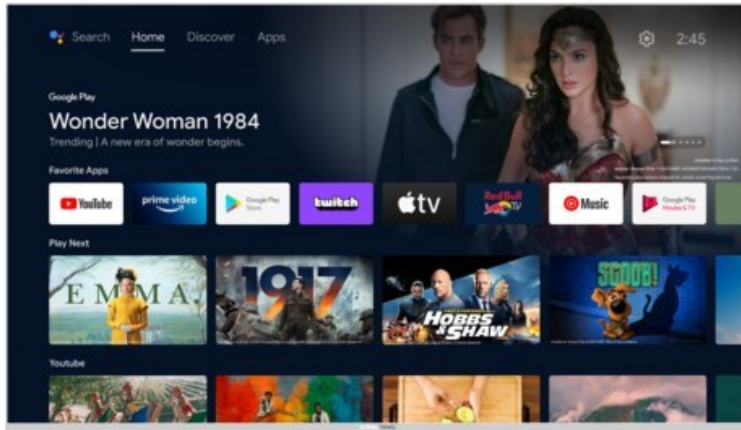

Kompetent. Sympathisch. Nah.

Unsere persönliche Empfehlung für Sie:

Grundig 32 CHA 6390 Zürich | silber

Artikelnummer 18060

Produkt-Highlights

- 1.366 x 768 HD LED-TV
- DVB-T2 HD /-C /-S2 Triple Tuner
- 600 Hz PPR (Picture Perfection Rate)
- Android TV mit Zugriff auf Google Play Store Inhalte & Streaming Dienste
- Chromecast built-in
- Magic Fidelity Soundtechnologie
- USB-Recording (PVR) & Time-Shift
- Wiedergabe von Medien-Dateien über USB Eingang
- 2x HDMI, 1x USB, CI+, Digitaler Audio-Ausgang (optisch), Kopfhörer-Ausgang, LAN, WLAN & Bluetooth integriert

Bildeigenschaften

- Auflösung: HD Ready
- Hintergrundbeleuchtung: LED
- HDR Wiedergabe

Ausstattung & Technik

- Bildschirmdiagonale: 80 cm
- Bildschirmdiagonale: 32"

- max. Auflösung (Horizontal): 1366
- max. Auflösung (Vertikal): 768
- WLAN Ausstattung: WLAN integriert

Multimedia/Empfang

- Tuner: DVB-T2 Tuner, DVB-C Tuner, DVB-S2 Tuner
- USB-Aufnahme Funktion
- TimeShift
- USB-Medienwiedergabe
- Smart-TV: Online Videodienste, Online Apps erhältlich

Bedienung

- steuerbar über Smartphone/Tablet