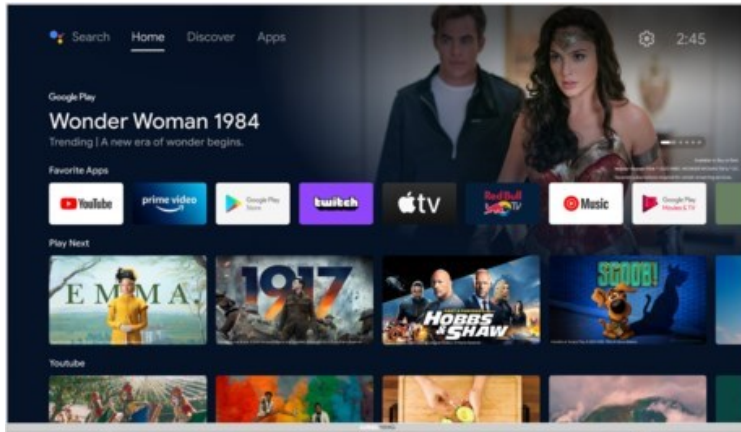

Kompetent. Sympathisch. Nah.

Unsere persönliche Empfehlung für Sie:

Grundig 32 CHA 6390 Zürich | silber

Artikelnummer 18060

Produkt-Highlights

- 1.366 x 768 HD LED-TV
- DVB-T2 HD /-C /-S2 Triple Tuner
- 600 Hz PPR (Picture Perfection Rate)
- Android TV mit Zugriff auf Google Play Store Inhalte & Streaming Dienste
- Chromecast built-in
- Magic Fidelity Soundtechnologie
- USB-Recording (PVR) & Time-Shift
- Wiedergabe von Medien-Dateien über USB Eingang
- 2x HDMI, 1x USB, CI+, Digitaler Audio-Ausgang (optisch), Kopfhörer-Ausgang, LAN, WLAN & Bluetooth integriert

Bildeigenschaften

- Auflösung: HD Ready
- Hintergrundbeleuchtung: LED
- HDR Wiedergabe

Ausstattung & Technik

- Bildschirmdiagonale: 80 cm
- Bildschirmdiagonale: 32"

- max. Auflösung (Horizontal): 1366
- max. Auflösung (Vertikal): 768
- WLAN Ausstattung: WLAN integriert

Multimedia/Empfang

- Tuner: DVB-T2 Tuner, DVB-C Tuner, DVB-S2 Tuner
- USB-Aufnahme Funktion
- TimeShift
- USB-Medienwiedergabe
- Smart-TV: Online Videodienste, Online Apps erhältlich

Bedienung

- steuerbar über Smartphone/Tablet