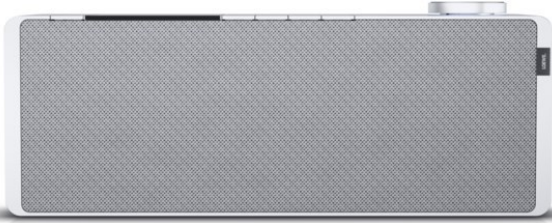

Kompetent. Sympathisch. Nah.

Unsere persönliche Empfehlung für Sie:

Loewe klang s1 | light grey

Artikelnummer 16338

Produkt-Highlights

- Kraftvoller Klang
- DAB+ Tuner
- Internet Radio
- Musik Streaming
- Bluetooth
- Großes Display
- Elegant und schlank

USB

Schnittstellen

- WLAN-Schnittstelle
- Bluetooth Schnittstelle

Gehäuseeigenschaften

- Farbe: grau

Händler-Kontaktdaten:

Wirth - Audio-TV-Video-Sat
Hauptstr. 69
28865 Lilienthal
04298 5796
tv-wirth@ewe.net
www.IQ-tv-wirth.de