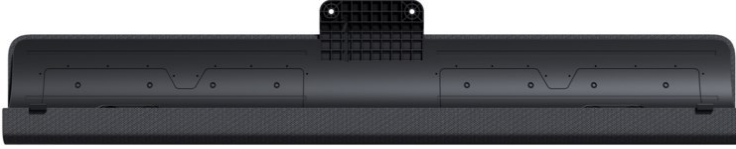

## Loewe klang bar i | basalt grey

Artikelnummer 18095

### Produkt-Highlights

- Musikleistung (W) 80
- Max. Frequenz (Hz) 20000
- Min. Frequenz (Hz) 65
- Für Loewe bild i 48, 55 und 65 Zoll