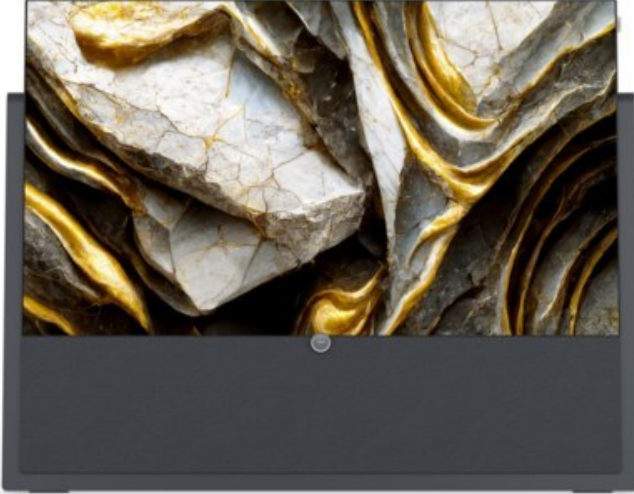

Kompetent. Sympathisch. Nah.

Unsere persönliche Empfehlung für Sie:

Loewe iconic v.55 | graphitgrau

Artikelnummer 17415

Produkt-Highlights

- 3.840 x 2.160 4K Ultra-HD OLED-TV
- DVB-T2 HD /-C /-S2 Tuner mit Dual-Channel-Konzept
- HDR (HLG, HDR10, Dolby Vision) & WCG (Wide Color Gamut)
- Loewe dr+ System mit 1 TB Festplatte
- 3.1-Soundbar mit 360 W Gesamtmusikleistung (Klang bar3 mr)
- Mimi Sound Personalization für beste Sprachverständlichkeit
- Loewe assist Fernbedienung und Easy TV Mode
- Inkl. Amazon Fire TV Stick 4K Max
- 4x HDMI (2.0b), 3x USB (2x USB 3.0), 2x CI+, Audio-Ausgang (3,5mm), Mini-TOSLINK, LAN, WLAN & Bluetooth integriert

Bildeigenschaften

- Auflösung: Ultra HD (4K)
- HDR Wiedergabe

Ausstattung & Technik

- Bildschirmdiagonale: 139 cm

- Bildschirmdiagonale: 55"
- max. Auflösung (Horizontal): 3840
- max. Auflösung (Vertikal): 2160
- WLAN Ausstattung: WLAN integriert