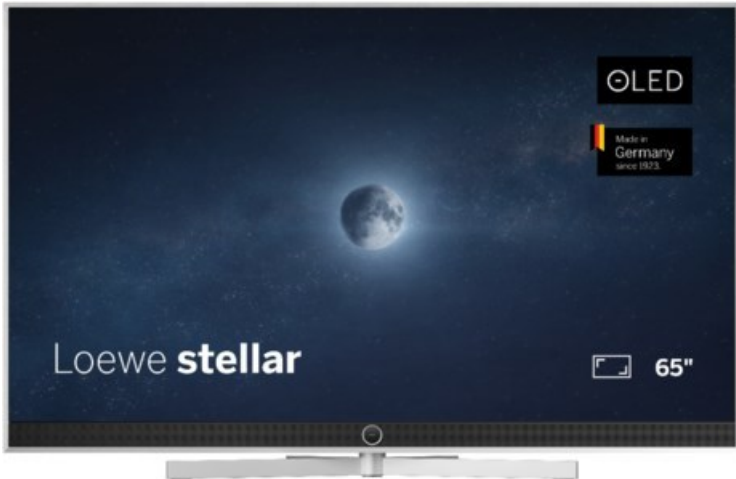

## Loewe stellar. 65 dr+ | alu brushed/alu

Artikelnummer 18834

### Produkt-Highlights

- Ultra HD OLED Panel mit MLA (Micro Lens Array) & META-Technologie
- Loewe dual channel dr+ mit SSD für Multi-View und Multi-Recording
- Flexible Anschlüsse mit HDMI 2.1 und 144 Hz VRR für schnelles Konsolen-Gaming
- HDR10+ Adaptive Unterstützung
- Super-schnelles und smartes Loewe os mit App-Store und Zugriff eine großen Vielfalt an Video-on-Demand-Diensten für jeden Markt, darunter z.B. Netflix, Disney+, Samsung TV Plus, HD+, Magenta TV und vieles mehr
- 360° Craft-Design mit gebürstetem Alu und cleveren Konstruktionsdetails
- Dezentos Loewe magic.light und Bodenstandfuß mit magic.motion
- Loewe stellar mini Fernbedienung mit Bluetooth und Sprachsteuerung, inklusive Alexa Skills und Bixby
- Miracast, Apple Airplay und Samsung SmartThings Unterstützung

### Bildeigenschaften

- Auflösung: Ultra HD (4K)